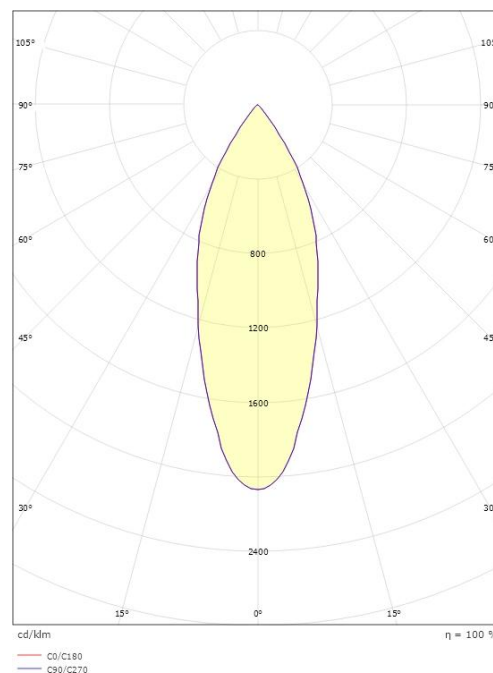

Dimensjoner

Høyde (mm) H: 215
Diameter (mm) D: 59
Vekt (kg) brutto/netto: 0.745 / 0.614

Forpakning

Forpakkingsstørrelse (mm): 100 x 90 x 245

7 0 2 1 9 8 3 2 0 6 4 5 9