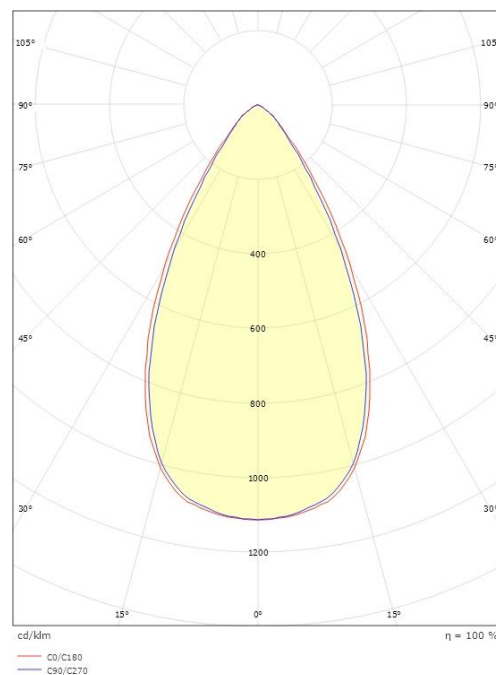

Materialer og overflater

Materiale: Aluminium
Farge: Sort RAL 9004

Montering/Tilkobling

Montering: Innendørs
Modul: 150
Tilkobling: Zip skinne (adapter inkludert)

Dimensjoner

Lengde (mm) L: 160
Bredde (mm) W: 59
Høyde (mm) H: 85
Vekt (kg) brutto/netto: 0.99 / 0.65

Forpakning

Forpakkingsstørrelse (mm): 92 x 66 x 168

7 0 2 1 9 8 3 2 0 7 6 6 1