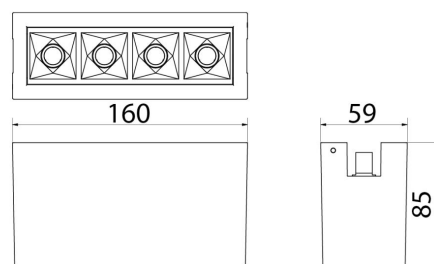

Materialer og overflater

Materiale: Aluminium
Farge: Sort RAL 9004

Montering/Tilkobling

Montering: Innendørs
Modul: 150
Tilkobling: Zip skinne (adapter inkludert)

Dimensjoner

Lengde (mm) L: 160
Bredde (mm) W: 59
Høyde (mm) H: 85
Vekt (kg) brutto/netto: 0.99 / 0.65

Forpakning

Forpakkingsstørrelse (mm): 92 x 66 x 168

7 0 2 1 9 8 3 2 0 7 6 6 1