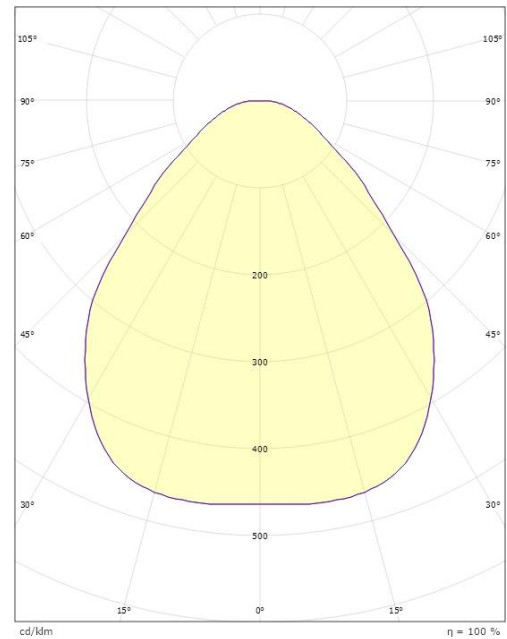

Materialer og overflater

Materiale: Stål
Farge: Hvit
Avskjermingens materiale: Akryl (PMMA)

Montering/Tilkobling

Montering: Utenpåliggende, Innendørs
Tilkobling: Hurtigklemme

Dimensjoner

Høyde (mm) H: 55
Diameter (mm) D: 760
Vekt (kg) brutto/netto: 11.1 / 10.7

Forpakning

Forpakkingsstørrelse (mm): 775 x 775 x 63

7 0 2 1 9 8 6 0 6 1 3 1 4