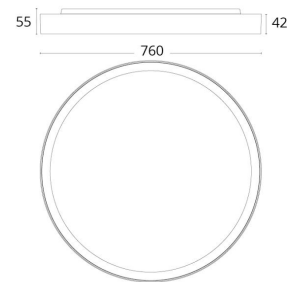

Materialer og overflater

Materiale: Stål
Farge: Hvit
Avskjermingens materiale: Akryl (PMMA)

Montering/Tilkobling

Montering: Utenpåliggende, Innendørs
Tilkobling: Hurtigklemme

Dimensjoner

Høyde (mm) H: 55
Diameter (mm) D: 760
Vekt (kg) brutto/netto: 11.1 / 10.7

Forpakning

Forpakkingsstørrelse (mm): 775 x 775 x 63

7 0 2 1 9 8 6 0 6 1 3 1 4