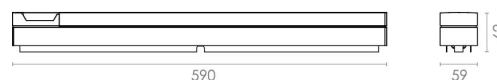

Materialer og overflater

Materiale: Aluminium
Farge: Sort RAL 9004
Avskjermingens materiale: Akryl (PMMA)

Montering/Tilkobling

Montering: Utenpåliggende, Innendørs
Tilkobling: Hurtigklemme

Dimensjoner

Bredde (mm) W: 590
Høyde (mm) H: 59
Dybde (D): 62
Vekt (kg) brutto/netto: 1.092 / 0.983

Forpakning

Forpakkingsstørrelse (mm): 598 x 65 x 65

7 0 2 1 9 8 1 1 1 3 9 6 4