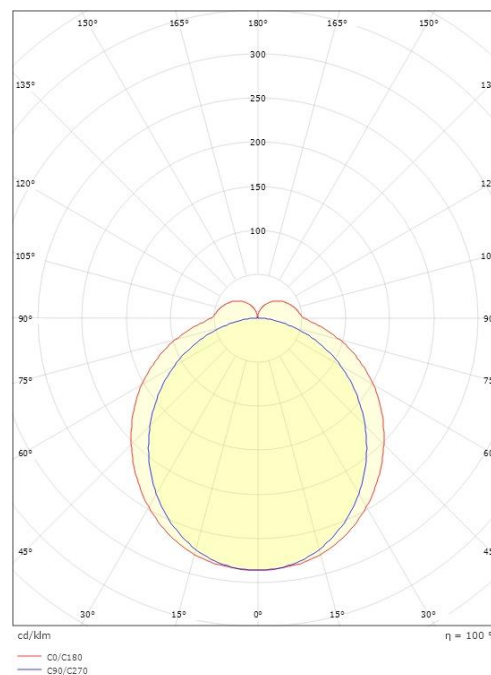

Prelude Square TW

Prelude Square Sort m/ kontakt 1370lm 2000-4000K Ra>80 TW LEDDim

El-nummer: 3305041
EAN: 7021981113964
SG artikkelnr: 111396

Elektrisk

System effekt (W): 12W
Spennning: 220-240V
Frekvens (Hz): 50/60Hz
Maks. armaturer per sikring: B10: 74, B16: 118, C10: 74, C16: 118

Lysteknikk

Type lyskilde: LED
Effektiv lysstrøm (lm): 1370lm
Lysutbytte: 114 lm/W
Farge temperatur: 2000-4000K
Fargegjengivelse (Ra/CRI): Ra>80
MacAdams faktor: SDCM: 3
Levetid: L80/B50>100.000
Lysstråling: Direkte
Optikk: Akryl diffuser
Fotobiologisk sikkerhet: RG 0

Styring

Styring: TW LEDDim

Beskyttelse

Isolasjonsklasse: Klasse I
IK Klasse: IK05
IP Klasse: IP44 (horisontalt montert) / IP40 (vertikal montert)

Energi og godkjenning

Inneholder lyskilde med energiklasse: C
Breeam: Oppfyller Hea 01 krav til flimmerfri belysning (In-Use: Hea 05)

Materialer og overflater

Materiale: Aluminium
Farge: Sort RAL 9004
Avskjermingens materiale: Akryl (PMMA)

Montering/Tilkobling

Montering: Utenpåliggende, Innendørs
Tilkobling: Hurtigklemme

Dimensjoner

Bredde (mm) W: 590
Høyde (mm) H: 59
Dybde (D): 62
Vekt (kg) brutto/netto: 1.092 / 0.983

Forpakning

Forpakkingsstørrelse (mm): 598 x 65 x 65

7 0 2 1 9 8 1 1 1 3 9 6 4