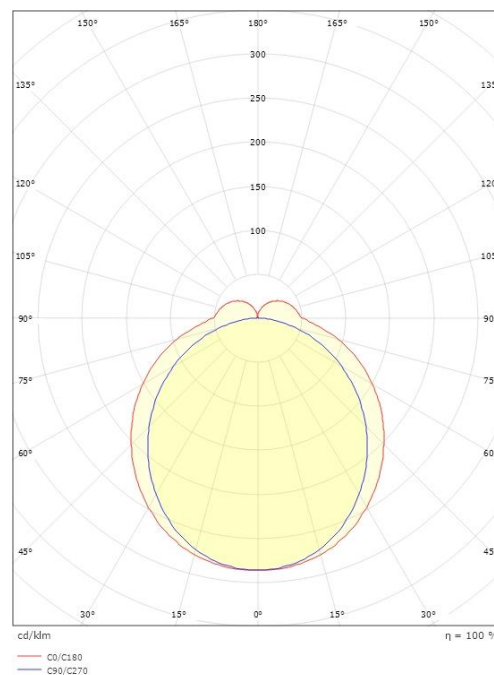

Prelude Square TW

Prelude Square Hvit m/ kontakt 1400lm 2000-4000K Ra>80 TW LEDDim

El-nummer: 3305039
EAN: 7021981113940
SG artikkelnr: 111394

Elektrisk

System effekt (W): 12W
Spennning: 220-240V
Frekvens (Hz): 50/60Hz
Maks. armaturer per sikring: B10: 74, B16: 118, C10: 74, C16: 118

Lysteknikk

Type lyskilde: LED
Effektiv lysstrøm (lm): 1400lm
Lysutbytte: 117 lm/W
Farge temperatur: 2000-4000K
Fargegjengivelse (Ra/CRI): Ra>80
MacAdams faktor: SDCM: 3
Levetid: L80/B50>100.000
Lysstråling: Direkte
Optikk: Akryl diffuser
Fotobiologisk sikkerhet: RG 0

Styring

Styring: TW LEDDim

Beskyttelse

Isolasjonsklasse: Klasse I
IK Klasse: IK05
IP Klasse: IP44 (horisontalt montert) / IP40 (vertikal montert)

Energi og godkjenning

Inneholder lyskilde med energiklasse: C
Breeam: Oppfyller Hea 01 krav til flimmerfri belysning (In-Use: Hea 05)

Materialer og overflater

Materiale: Aluminium
Farge: Hvit RAL 9003
Avskjermingens materiale: Akryl (PMMA)

Montering/Tilkobling

Montering: Utenpåliggende, Innendørs
Tilkobling: Hurtigklemme

Dimensjoner

Bredde (mm) W: 590
Høyde (mm) H: 59
Dybde (D): 62
Vekt (kg) brutto/netto: 1.107 / 0.996

Forpakning

Forpakkingsstørrelse (mm): 598 x 65 x 65

7 0 2 1 9 8 1 1 1 3 9 4 0