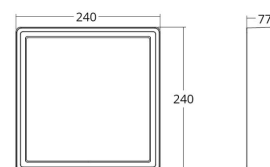

Lysteknikk

Type lyskilde: LED
Effektiv lysstrøm (lm): 630lm
Lysutbytte: 90 lm/W
Farge temperatur: 3000K
Fargegjengivelse (Ra/CRI): Ra>80
MacAdams faktor: SDCM: 3
Levetid: L70/B20>100.000
Levetid: L80/B20>75.000
Lysstråling: Direkte
Optikk: Opal
Lysspredning: 110°
Fotobiologisk sikkerhet: RG 0