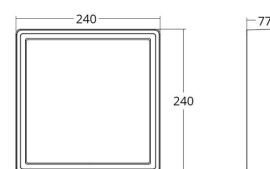

Lysteknikk

Type lyskilde: LED
Effektiv lysstrøm (lm): 740lm
Lysutbytte: 99 lm/W
Farge temperatur: 3000K
Fargegjengivelse (Ra/CRI): Ra>80
MacAdams faktor: SDCM: 3
Levetid: L70/B20>100.000
Levetid: L80/B20>75.000
Lysstråling: Direkte
Optikk: Opal
Lysspredning: 110°
Fotobiologisk sikkerhet: RG 0