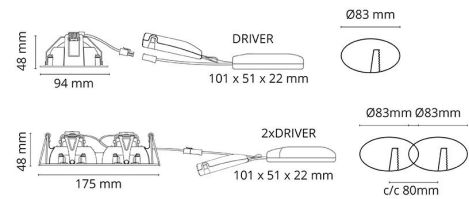

Materialer og overflater

Materiale: Aluminium
Farge: Børstet stål
Avskjermingens materiale: Herdet glass

Montering/Tilkobling

Montering: Innfelling, Innendørs
Tilkobling: Hurtigklemme

Dimensjoner

Lengde (mm) L: 95
Bredde (mm) W: 95
Høyde (mm) H: 50
Innfellingsdiameter (mm): 83
Innfellingshøyde (mm): 48
Vekt (kg) brutto/netto: 0.402 / 0.335

Forpakning

Forpakkingsstørrelse (mm): 115 x 115 x 95

7 0 2 1 9 8 9 0 2 5 8 4 9