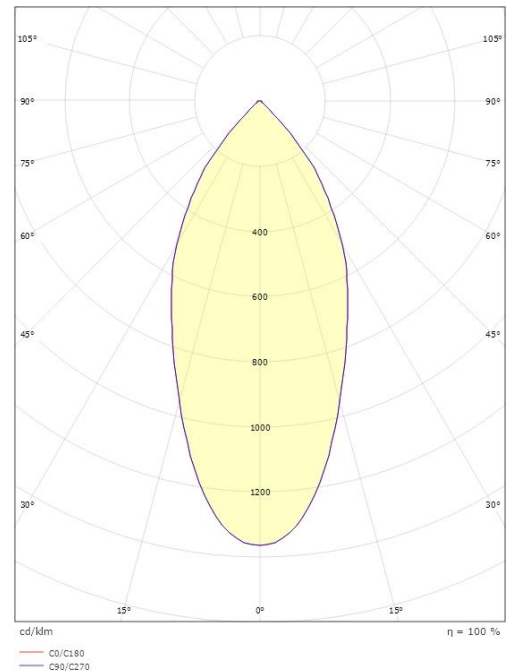

Materialer og overflater

Materiale: Aluminium
Farge: Børstet stål
Avskjermingens materiale: Herdet glass

Montering/Tilkobling

Montering: Innfelling, Innendørs
Tilkobling: Hurtigklemme

Dimensjoner

Lengde (mm) L: 95
Bredde (mm) W: 95
Høyde (mm) H: 50
Innfellingsdiameter (mm): 83
Innfellingshøyde (mm): 48
Vekt (kg) brutto/netto: 0.402 / 0.335

Forpakning

Forpakkingsstørrelse (mm): 115 x 115 x 95

7 0 2 1 9 8 9 0 2 5 8 4 9