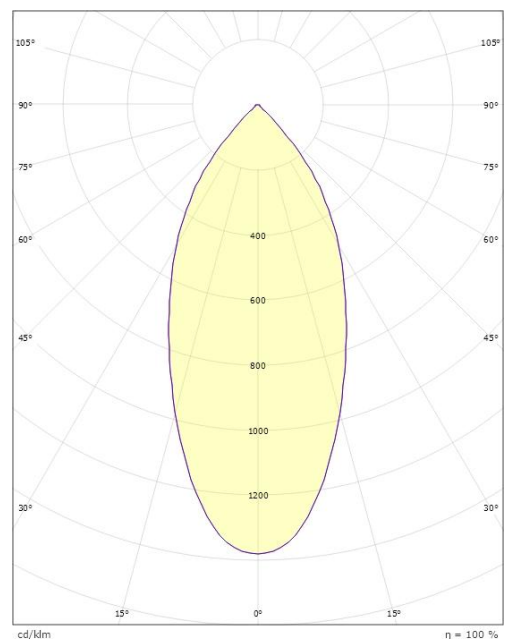

Høyde (mm) H: 56
Diameter (mm) D: 94
Innfellingsdiameter (mm): 83
Innfellingshøyde (mm): 54
Vekt (kg) brutto/netto: 0.415 / 0.349

Forpakning

Forpakkingsstørrelse (mm): 130 x 115 x 75

cd/klm
— C0/C180
— C90/C270