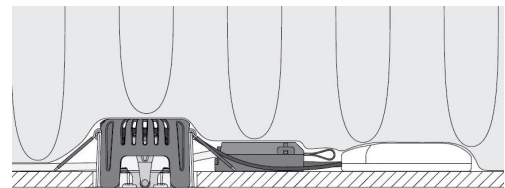

Materialer og overflater

Materiale: Aluminium
Farge: Sort RAL 9004
Avskjermingens materiale: Herdet glass

Montering/Tilkobling

Montering: Innfelling, Innendørs / Utendørs
Tilkobling: Hurtigklemme

Dimensjoner

Høyde (mm) H: 56
Diameter (mm) D: 94
Innfellingsdiameter (mm): 83
Innfellingshøyde (mm): 54
Vekt (kg) brutto/netto: 0.415 / 0.349

Forpakning

Forpakkingsstørrelse (mm): 130 x 115 x 75

cd/klm
— C0/C180
— C90/C270