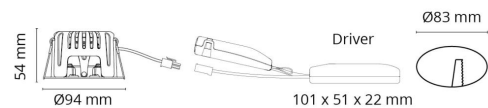

Materialer og overflater

Materiale: Aluminium
Farge: Sort RAL 9004
Avskjermingens materiale: Herdet glass

Montering/Tilkobling

Montering: Innfelling, Innendørs / Utendørs
Tilkobling: Hurtigklemme

Dimensjoner

Høyde (mm) H: 56
Diameter (mm) D: 94
Innfellingsdiameter (mm): 83
Innfellingshøyde (mm): 54
Vekt (kg) brutto/netto: 0.415 / 0.349

Forpakning

Forpakkingsstørrelse (mm): 130 x 115 x 75

cd/klm
— C0/C180
— C90/C270