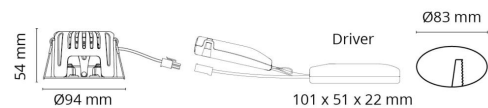

Materialer og overflater

Materiale: Aluminium
Farge: Børstet stål
Avskjermingens materiale: Herdet glass

Montering/Tilkobling

Montering: Innfelling, Innendørs
Tilkobling: Hurtigklemme

Dimensjoner

Høyde (mm) H: 56
Diameter (mm) D: 94
Innfellingsdiameter (mm): 83
Innfellingshøyde (mm): 54
Vekt (kg) brutto/netto: 0.415 / 0.349

Forpakning

Forpakkingsstørrelse (mm): 130 x 115 x 75

cd/klm
— C0/C180
— C90/C270

7 0 2 1 9 8 9 0 2 5 2 1 4