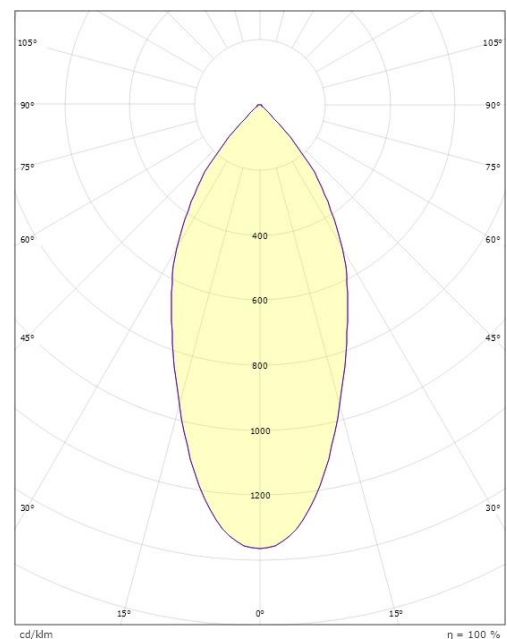

Junistar Lux IsoSafe in/outdoor

Junistar Lux IsoSafe Børstet stål 580lm 2700K Ra 98 Faseavsnitt

El-nummer: 3236621
EAN: 7021989025214
SG artikkelnr: 902521
Erstatter: 901202

Elektrisk

Watt: 7W
System effekt (W): 8W
Spennning: 220-240V
Frekvens (Hz): 50/60Hz
Maks. armaturer per sikring: B10: 105, B16: 168, C10: 105, C16: 168

Lysteknikk

Type lyskilde: LED
Effektiv lysstrøm (lm): 580lm
Lysutbytte: 73 lm/W
Farge temperatur: 2700K
Fargegjengivelse (Ra/CRI): Ra 98
MacAdams faktor: SDCM: 1
Levetid: L90/B10>100.000
Lysstråling: Direkte
Optikk: Reflektor
Lysspredning: 42°
UGR: UGR<22

Styring

Styring: Faseavsnitt

Beskyttelse

Isolasjonsklasse: Klasse II SELV
IP Klasse: IP44/IP20

Energi og godkjenning

Inneholder lyskilde med energiklasse: F
Breeam: Oppfyller Hea 01 krav til flimmerfri belysning (In-Use: Hea 05)

Materialer og overflater

Materiale: Aluminium
Farge: Børstet stål
Avskjermingens materiale: Herdet glass

Montering/Tilkobling

Montering: Innfelling, Innendørs
Tilkobling: Hurtigklemme

Dimensjoner

Høyde (mm) H: 56
Diameter (mm) D: 94
Innfellingsdiameter (mm): 83
Innfellingshøyde (mm): 54
Vekt (kg) brutto/netto: 0.415 / 0.349

Forpakning

Forpakkingsstørrelse (mm): 130 x 115 x 75

cd/klm
— C0/C180
— C90/C270

7 0 2 1 9 8 9 0 2 5 2 1 4