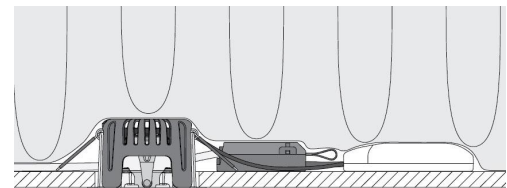

Junistar Lux IsoSafe in/outdoor

Junistar Lux IsoSafe Børstet stål 580lm 2700K Ra 98 Faseavsnitt

El-nummer: 3236621
EAN: 7021989025214
SG artikkelnr: 902521
Erstatter: 901202

Elektrisk

Watt: 7W
System effekt (W): 8W
Spennning: 220-240V
Frekvens (Hz): 50/60Hz
Maks. armaturer per sikring: B10: 105, B16: 168, C10: 105, C16: 168

Lysteknikk

Type lyskilde: LED
Effektiv lysstrøm (lm): 580lm
Lysutbytte: 73 lm/W
Farge temperatur: 2700K
Fargegjengivelse (Ra/CRI): Ra 98
MacAdams faktor: SDCM: 1
Levetid: L90/B10>100.000
Lysstråling: Direkte
Optikk: Reflektor
Lysspredning: 42°
UGR: UGR<22

Styring

Styring: Faseavsnitt

Beskyttelse

Isolasjonsklasse: Klasse II SELV
IP Klasse: IP44/IP20

Energi og godkjenning

Inneholder lyskilde med energiklasse: F
Breeam: Oppfyller Hea 01 krav til flimmerfri belysning (In-Use: Hea 05)

Materialer og overflater

Materiale: Aluminium
Farge: Børstet stål
Avskjermingens materiale: Herdet glass

Montering/Tilkobling

Montering: Innfelling, Innendørs
Tilkobling: Hurtigklemme

Dimensjoner

Høyde (mm) H: 56
Diameter (mm) D: 94
Innfellingsdiameter (mm): 83
Innfellingshøyde (mm): 54
Vekt (kg) brutto/netto: 0.415 / 0.349

Forpakning

Forpakkingsstørrelse (mm): 130 x 115 x 75

cd/klm
— C0/C180
— C90/C270

7 0 2 1 9 8 9 0 2 5 2 1 4