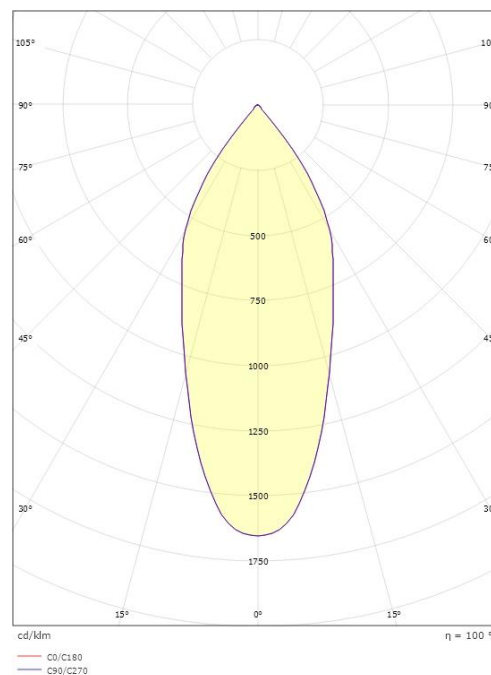

Forpakning

Forpakkingsstørrelse (mm): 130 x 115 x 85