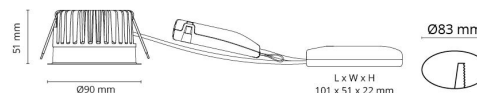

Lysteknikk

Type lyskilde: LED
Effektiv lysstrøm (lm): 790lm
Lysutbytte: 72 lm/W
Farge temperatur: 4000K
Fargegjengivelse (Ra/CRI): Ra 98
MacAdams faktor: SDCM: 3
Levetid: L90/B10 > 100.000
Lysstråling: Direkte
Optikk: Reflektor
Lysspredning: 42°
Fotobiologisk sikkerhet: RG 1