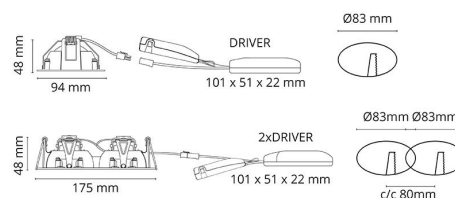

### Montering/Tilkobling

Montering: Innfelling, Innendørs  
Tilkobling: Hurtigklemme

### Dimensjoner

Lengde (mm) L: 175  
Bredde (mm) W: 95  
Høyde (mm) H: 50  
Innfellingsdiameter (mm): 83  
Innfellingshøyde (mm): 48  
Vekt (kg) brutto/netto: 0.74 / 0.617

### Forpakning

Forpakkingsstørrelse (mm): 235 x 130 x 60

7 0 2 1 9 8 9 0 2 5 9 0 0