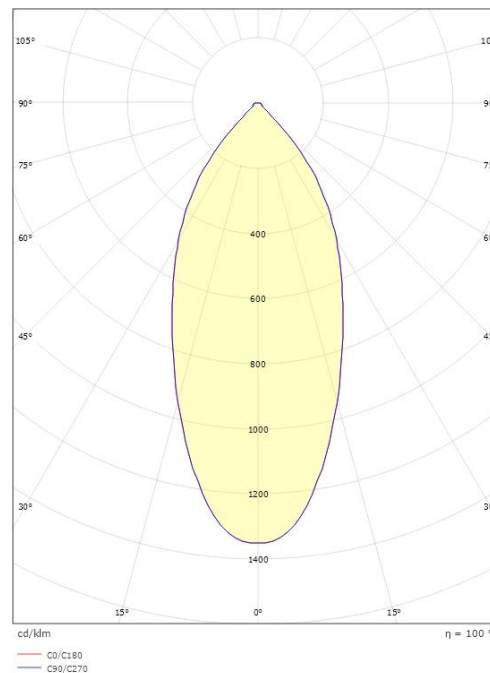

Junistar Lux Square

Junistar Lux Square Hvit 2X 1160lm 2700K Ra 98 Faseavsnitt

El-nummer: 3236690
EAN: 7021989025900
SG artikkelnr: 902590
Erstatter: 902231

Elektrisk

Watt: 2x7W
System effekt (W): 17W
Spennings: 220-240V
Frekvens (Hz): 50/60Hz
Maks. armaturer per sikring: B10: 52, B16: 84, C10: 52, C16: 84

Lysteknikk

Type lyskilde: LED
Effektiv lysstrøm (lm): 1160lm
Lysutbytte: 68 lm/W
Farge temperatur: 2700K
Fargegjengivelse (Ra/CRI): Ra 98
MacAdams faktor: SDCM: 1
Levetid: L90/B10>100.000
Lysstråling: Direkte
Optikk: Reflektor
Lysspredning: 42°
UGR: UGR<22

Styring

Styring: Faseavsnitt

Beskyttelse

Isolasjonsklasse: Klasse II SELV
IP Klasse: IP44/IP20

Energi og godkjenning

Inneholder lyskilde med energiklasse: E
Breeam: Oppfyller Hea 01 krav til flimmerfri belysning (In-Use: Hea 05)
Byggvarubedømming: Ja

Materialer og overflater

Materiale: Aluminium
Farge: Hvit RAL 9003
Avskjermingens materiale: Herdet glass

Montering/Tilkobling

Montering: Innfelling, Innendørs
Tilkobling: Hurtigklemme

Dimensjoner

Lengde (mm) L: 175
Bredde (mm) W: 95
Høyde (mm) H: 50
Innfellingsdiameter (mm): 83
Innfellingshøyde (mm): 48
Vekt (kg) brutto/netto: 0.74 / 0.617

Forpakning

Forpakkingsstørrelse (mm): 235 x 130 x 60

7 0 2 1 9 8 9 0 2 5 9 0 0