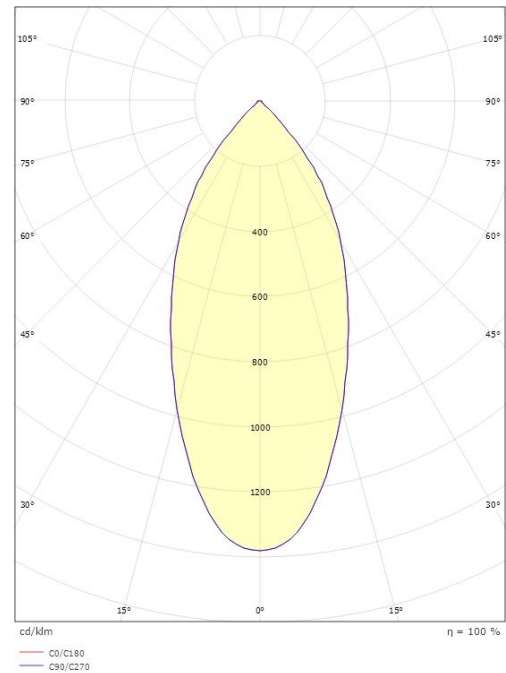

Lengde (mm) L: 95
Bredde (mm) W: 95
Høyde (mm) H: 50
Innfellingsdiameter (mm): 83
Innfellingshøyde (mm): 48
Vekt (kg) brutto/netto: 0.402 / 0.335

Forpakning

Forpakkingsstørrelse (mm): 130 x 115 x 75

7 0 2 1 9 8 9 0 2 5 8 8 7