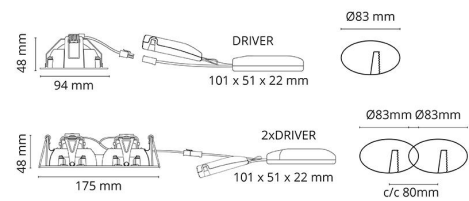

Materialer og overflater

Materiale: Aluminium
Farge: Sort RAL 9004
Avskjermingens materiale: Herdet glass

Montering/Tilkobling

Montering: Innfelling, Innendørs / Utendørs
Tilkobling: Hurtigklemme

Dimensjoner

Lengde (mm) L: 95
Bredde (mm) W: 95
Høyde (mm) H: 50
Innfellingsdiameter (mm): 83
Innfellingshøyde (mm): 48
Vekt (kg) brutto/netto: 0.402 / 0.335

Forpakning

Forpakkingsstørrelse (mm): 130 x 115 x 75

7 0 2 1 9 8 9 0 2 5 8 8 7