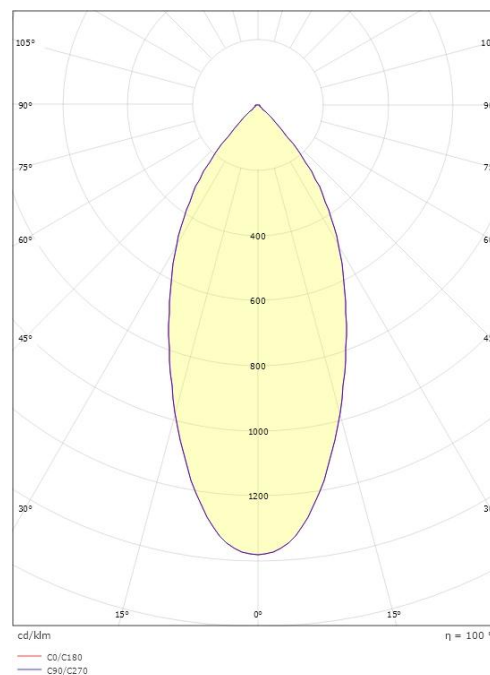

Materialer og overflater

Materiale: Aluminium
Farge: Sort RAL 9004
Avskjermingens materiale: Herdet glass

Montering/Tilkobling

Montering: Innendørs / Utendørs
Tilkobling: Hurtigklemme

Dimensjoner

Lengde (mm) L: 231
Bredde (mm) W: 132
Høyde (mm) H: 65
Vekt (kg) brutto/netto: 1.47 / 1.25

Forpakning

Forpakkingsstørrelse (mm): 240 x 140 x 75

7 0 2 1 9 8 9 0 2 5 4 2