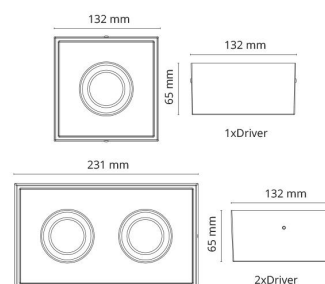

Materialer og overflater

Materiale: Aluminium
Farge: Sort RAL 9004
Avskjermingens materiale: Herdet glass

Montering/Tilkobling

Montering: Innendørs / Utendørs
Tilkobling: Hurtigklemme

Dimensjoner

Lengde (mm) L: 231
Bredde (mm) W: 132
Høyde (mm) H: 65
Vekt (kg) brutto/netto: 1.47 / 1.25

Forpakning

Forpakkingsstørrelse (mm): 240 x 140 x 75

7 0 2 1 9 8 9 0 2 5 4 2