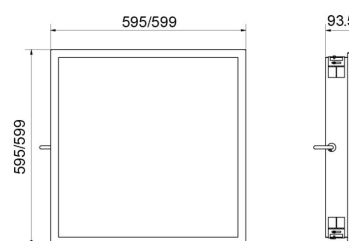

### Montering/Tilkobling

Montering: Innfelling, Innendørs  
Modul: 595x595 Synlig T-skinne, T/L 15/24mm  
Kabel: Kabel 5x0,75mm<sup>2</sup> 2,5m Halogenfri

### Dimensjoner

Lengde (mm) L: 595  
Bredde (mm) W: 595  
Høyde (mm) H: 94  
Vekt (kg) brutto/netto: 12.7 / 12.1

### Forpakning

Forpakkingsstørrelse (mm): 625 x 605 x 97

5 7 0 3 8 2 1 1 8 1 5 9 4