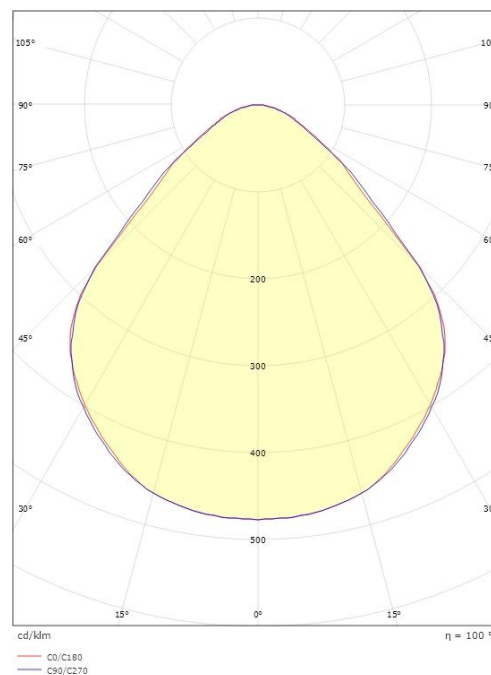

### Montering/Tilkobling

Montering: Innfelling, Innendørs  
Modul: 595x595 Synlig T-skinne, T/L 15/24mm  
Kabel: Kabel 5x0,75mm<sup>2</sup> 2,5m Halogenfri

### Dimensjoner

Lengde (mm) L: 595  
Bredde (mm) W: 595  
Høyde (mm) H: 94  
Vekt (kg) brutto/netto: 12.7 / 12.1

### Forpakning

Forpakkingsstørrelse (mm): 625 x 605 x 97

5 7 0 3 8 2 1 1 8 1 5 9 4