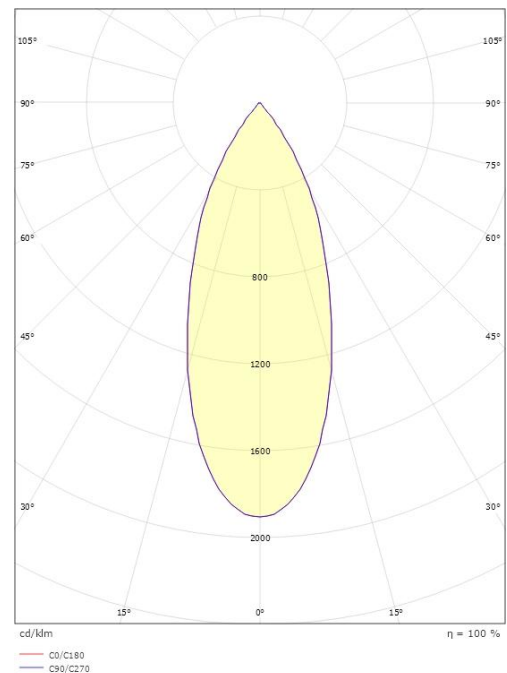

Tube Micro R

Tube Micro R Hvit DimToWarm 590lm 2000-2800K Ra>95 Faseavsnitt

El-nummer: 3203146
EAN: 7021983207098
SG artikkelnr: 320709

Elektrisk

System effekt (W): 12W
Spennning: 220-240V
Frekvens (Hz): 50/60Hz
Maks. armaturer per sikring: B10: 19, B16: 30, C10: 31, C16: 51

Materialer og overflater

Materiale: Aluminium
Farge: Hvit RAL 9003
Avskjermingens materiale: UV-stabilisert polykarbonat

Montering/Tilkobling

Montering: Innfelling, Innendørs

Dimensjoner

Lengde (mm) L: 39
Bredde (mm) W: 39
Høyde (mm) H: 135
Innfellingsdiameter (mm): 83
Avstand til brennbart materiale (mm): 10mm
Vekt (kg) brutto/netto: 0.579 / 0.478

Forpakning

Forpakkingsstørrelse (mm): 215 x 100 x 105

7 0 2 1 9 8 3 2 0 7 0 9 8