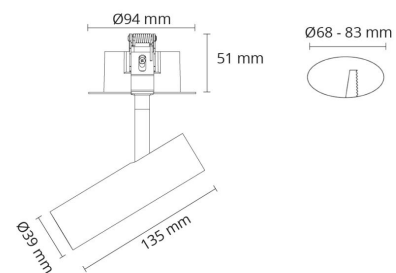

Materialer og overflater

Materiale: Aluminium
Farge: Hvit RAL 9003
Avskjermingens materiale: UV-stabilisert polykarbonat

Montering/Tilkobling

Montering: Innfelling, Innendørs

Dimensjoner

Lengde (mm) L: 39
Bredde (mm) W: 39
Høyde (mm) H: 135
Innfellingsdiameter (mm): 83
Avstand til brennbart materiale (mm): 10mm
Vekt (kg) brutto/netto: 0.579 / 0.478

Forpakning

Forpakkingsstørrelse (mm): 215 x 100 x 105

7 0 2 1 9 8 3 2 0 7 0 9 8