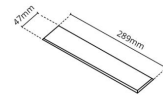

Materialer og overflater

Materiale: Aluminium
Farge: Hvit RAL 9003

Montering/Tilkobling

Montering: Innfelling, Innendørs
Modul: Innfelt
Tilkobling: Hurtigklemme

Dimensjoner

Lengde (mm) L: 303
Bredde (mm) W: 62
Høyde (mm) H: 40
Vekt (kg) brutto/netto: 0.638 / 0.515

Forpakning

Forpakkingsstørrelse (mm): 317 x 121 x 54

7 0 2 1 9 8 2 1 2 4 5 0 1