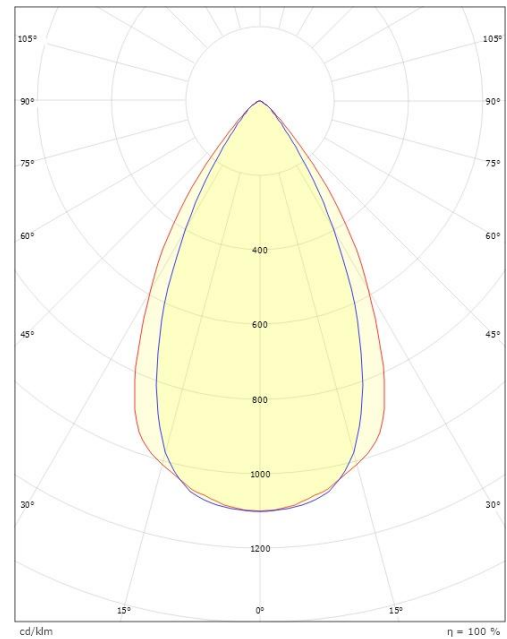

Inspire R TW

Inspire R Hvit 300 1080lm (@6500K) 2700-6500K Ra>90 TW LEDDim

El-nummer: 3203140
EAN: 7021982124501
SG artikkelnr: 212450

Elektrisk

System effekt (W): 17W
Spennning: 220-240V
Maks. armaturer per sikring: B10: 44, B16: 71, C10: 70, C16: 113

Lysteknikk

Type lyskilde: LED
Effektiv lysstrøm (lm): 1080lm (@6500K)
Lysutbytte: 64 lm/W
Farge temperatur: 2700-6500K
Fargegjengivelse (Ra/CRI): Ra>90
MacAdams faktor: SDCM: 2
Levetid: L90/B10>100.000
Lysstråling: Direkte
Optikk: Linse
Lysspredning: 55°
Synlig flimmer (PstLM): 0.12
Stroboskopisk flimmer (SVM): 0.07
Fotobiologisk sikkerhet: RG 1

Styring

Styring: TW LEDDim

Beskyttelse

Isolasjonsklasse: Klasse II SELV
IP Klasse: IP20

Energi og godkjenning

Inneholder lyskilde med energiklasse: E
Breeam: Oppfyller Hea 01 krav til flimmerfri belysning (In-Use: Hea 05)

Materialer og overflater

Materiale: Aluminium
Farge: Hvit RAL 9003

Montering/Tilkobling

Montering: Innfelling, Innendørs
Modul: Innfelt
Tilkobling: Hurtigklemme

Dimensjoner

Lengde (mm) L: 303
Bredde (mm) W: 62
Høyde (mm) H: 40
Vekt (kg) brutto/netto: 0.638 / 0.515

Forpakning

Forpakkingsstørrelse (mm): 317 x 121 x 54

7 0 2 1 9 8 2 1 2 4 5 0 1