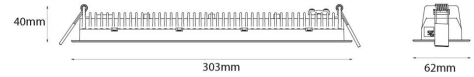

Materialer og overflater

Materiale: Aluminium
Farge: Hvit RAL 9003

Montering/Tilkobling

Montering: Innfelling, Innendørs
Modul: Innfelt
Tilkobling: Hurtigklemme

Dimensjoner

Lengde (mm) L: 303
Bredde (mm) W: 62
Høyde (mm) H: 40
Vekt (kg) brutto/netto: 0.638 / 0.515

Forpakning

Forpakkingsstørrelse (mm): 317 x 121 x 54

7 0 2 1 9 8 2 1 2 4 5 0 1