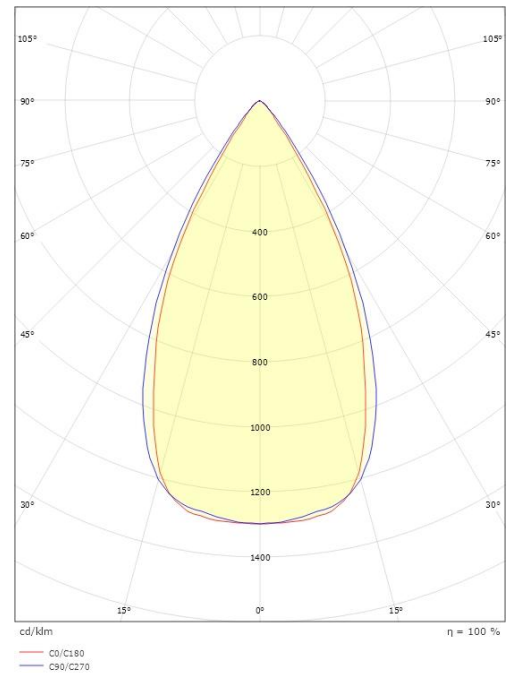

### Dimensjoner

Lengde (mm) L: 163  
Bredde (mm) W: 62  
Høyde (mm) H: 40  
Vekt (kg) brutto/netto: 0.424 / 0.33

### Forpakning

Forpakkingsstørrelse (mm): 178 x 120 x 74

7 0 2 1 9 8 2 1 2 4 4 9 5