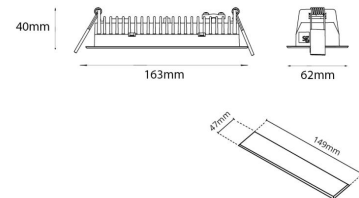

### Dimensjoner

Lengde (mm) L: 163  
Bredde (mm) W: 62  
Høyde (mm) H: 40  
Vekt (kg) brutto/netto: 0.424 / 0.33

### Forpakning

Forpakkingsstørrelse (mm): 178 x 120 x 74

7 0 2 1 9 8 2 1 2 4 4 9 5