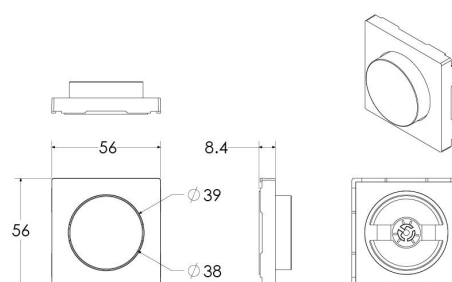

Montering/Tilkobling

Montering: Innendørs
Modul: 350/400/Smart

Dimensjoner

Lengde (mm) L: 55
Bredde (mm) W: 55
Høyde (mm) H: 14
Vekt (kg) brutto/netto: 0.018 / 0.015

Forpakning

Forpakkingsstørrelse (mm): 100 x 85 x 14