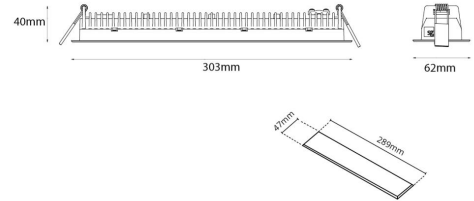

### Dimensjoner

Lengde (mm) L: 303  
Bredde (mm) W: 62  
Høyde (mm) H: 40  
Vekt (kg) brutto/netto: 0.638 / 0.515

### Forpakning

Forpakkingsstørrelse (mm): 317 x 121 x 54

7 0 2 1 9 8 2 1 2 4 5 2 5