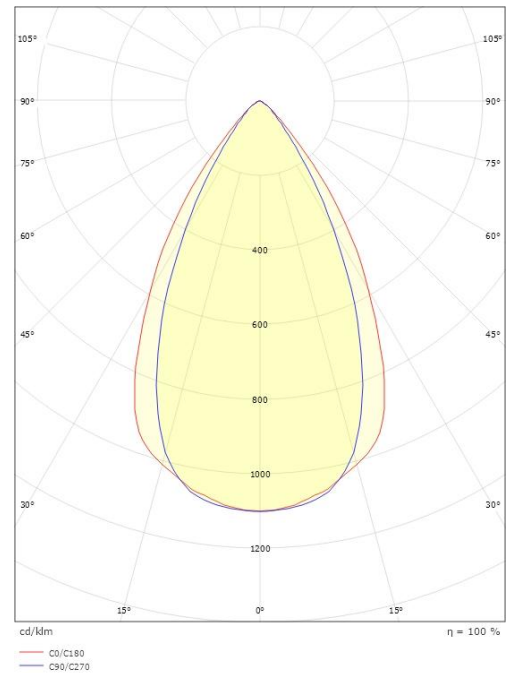

Inspire R TW

Inspire R Sort 300 1080lm (@6500K) 2700-6500K Ra>90 TW LEDDim

El-nummer: 3203142
EAN: 7021982124525
SG artikkelnr: 212452

Elektrisk

System effekt (W): 17W
Spennning: 220-240V
Maks. armaturer per sikring: B10: 44, B16: 71, C10: 70, C16: 113

Lysteknikk

Type lyskilde: LED
Effektiv lysstrøm (lm): 1080lm (@6500K)
Lysutbytte: 64 lm/W
Farge temperatur: 2700-6500K
Fargegjengivelse (Ra/CRI): Ra>90
MacAdams faktor: SDCM: 2
Levetid: L90/B10>100.000
Lysstråling: Direkte
Optikk: Linse
Lysspredning: 55°
Synlig flimmer (PstLM): 0.12
Stroboskopisk flimmer (SVM): 0.07
Fotobiologisk sikkerhet: RG 1

Styring

Styring: TW LEDDim

Beskyttelse

Isolasjonsklasse: Klasse II SELV
IP Klasse: IP20

Energi og godkjenning

Inneholder lyskilde med energiklasse: E
Breeam: Oppfyller Hea 01 krav til flimmerfri belysning (In-Use: Hea 05)

Materialer og overflater

Materiale: Aluminium
Farge: Sort RAL 9004

Montering/Tilkobling

Montering: Innfelling, Innendørs
Modul: Innfelt
Tilkobling: Hurtigklemme

Dimensjoner

Lengde (mm) L: 303
Bredde (mm) W: 62
Høyde (mm) H: 40
Vekt (kg) brutto/netto: 0.638 / 0.515

Forpakning

Forpakkingsstørrelse (mm): 317 x 121 x 54

7 0 2 1 9 8 2 1 2 4 5 2 5