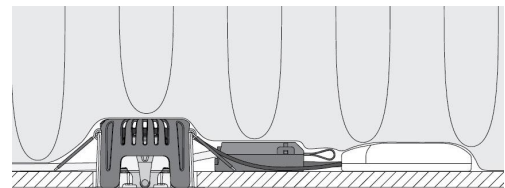

Materialer og overflater

Materiale: Aluminium
Farge: Hvit RAL 9003
Avskjermingens materiale: Herdet glass

Montering/Tilkobling

Montering: Innfelling, Innendørs / Utendørs
Tilkobling: Hurtigklemme

Dimensjoner

Høyde (mm) H: 56
Diameter (mm) D: 94
Innfellingsdiameter (mm): 83
Innfellingshøyde (mm): 54
Vekt (kg) brutto/netto: 0.415 / 0.349

Forpakning

Forpakkingsstørrelse (mm): 130 x 115 x 75

cd/km
— C0/C180
— C90/C270