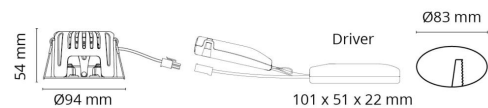

Materialer og overflater

Materiale: Aluminium
Farge: Hvit RAL 9003
Avskjermingens materiale: Herdet glass

Montering/Tilkobling

Montering: Innfelling, Innendørs / Utendørs
Tilkobling: Hurtigklemme

Dimensjoner

Høyde (mm) H: 56
Diameter (mm) D: 94
Innfellingsdiameter (mm): 83
Innfellingshøyde (mm): 54
Vekt (kg) brutto/netto: 0.415 / 0.349

Forpakning

Forpakkingsstørrelse (mm): 130 x 115 x 75

cd/km
— C0/C180
— C90/C270