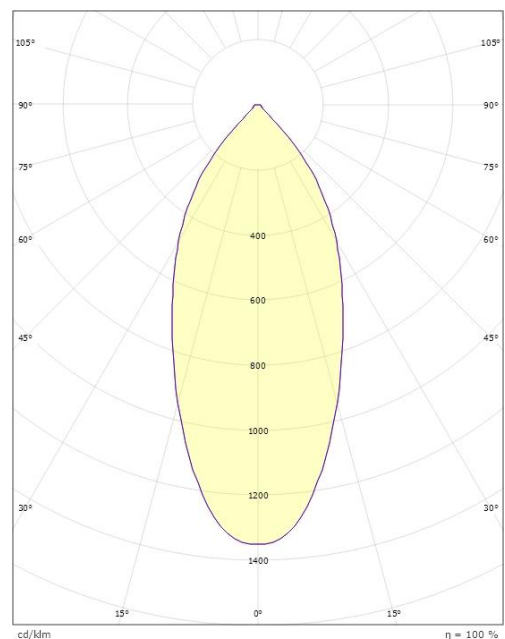

Høyde (mm) H: 56
Diameter (mm) D: 94
Innfellingsdiameter (mm): 83
Innfellingshøyde (mm): 54
Vekt (kg) brutto/netto: 0.415 / 0.349

Forpakning

Forpakkingsstørrelse (mm): 130 x 115 x 75

cd/km
— C0/C180
— C90/C270