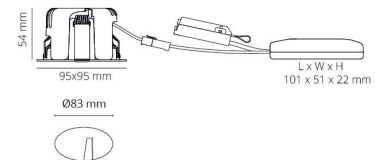

Junistar Square IsoSafe DimToWarm

Junistar Square IsoSafe DimToWarm Hvit 550lm 2000-2800K Ra>95

Faseavsnitt

El-nummer: 3202531
EAN: 7021989012511
SG artikkelnr: 901251

Elektrisk

Watt: 7W
System effekt (W): 8W
Spenning: 220-240V
Maks. armaturer per sikring: B10: 19, B16: 30, C10: 31, C16: 51

Lysteknikk

Type lyskilde: LED
Effektiv lysstrøm (lm): 550lm
Lysutbytte: 69 lm/W
Farge temperatur: 2000-2800K
Fargegjengivelse (Ra/CRI): Ra>95
MacAdams faktor: SDCM: 3
Levetid: L90/B10>50.000
Lysstråling: Direkte
Optikk: Reflektor
Lysspredning: 42°
UGR: UGR<22

Materialer og overflater

Materiale: Aluminium
Farge: Hvit RAL 9003 matt
Avskjermingens materiale: Herdet glass

Montering/Tilkobling

Montering: Innfelling, Innendørs
Tilkobling: Hurtigklemme

Dimensjoner

Lengde (mm) L: 95
Bredde (mm) W: 95
Høyde (mm) H: 56
Innfellingsdiameter (mm): 83
Innfellingshøyde (mm): 54
Vekt (kg) brutto/netto: 0.5 / 0.38

Forpakning

Forpakkingsstørrelse (mm): 130 x 115 x 85

cd/klm

$\eta = 100\%$

— C0/C180
— C90/C270

7 0 2 1 9 8 9 0 1 2 5 1 1