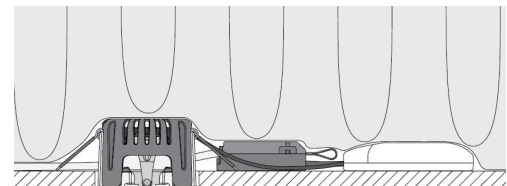

Materialer og overflater

Materiale: Aluminium
Farge: Hvit RAL 9003 matt
Avskjermingens materiale: Herdet glass

Montering/Tilkobling

Montering: Innfelling, Innendørs
Tilkobling: Hurtigklemme

Dimensjoner

Lengde (mm) L: 95
Bredde (mm) W: 95
Høyde (mm) H: 56
Innfellingsdiameter (mm): 83
Innfellingshøyde (mm): 54
Vekt (kg) brutto/netto: 0.5 / 0.38