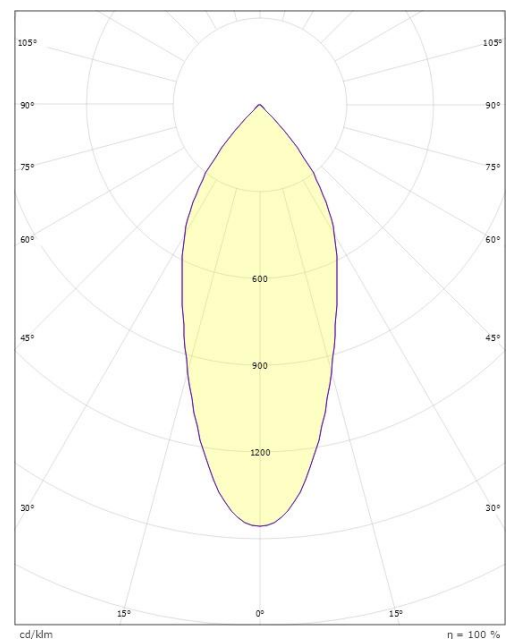

Materialer og overflater

Materiale: Aluminium
Farge: Hvit RAL 9003 matt
Avskjermingens materiale: Herdet glass

Montering/Tilkobling

Montering: Innfelling, Innendørs
Tilkobling: Hurtigklemme

Dimensjoner

Lengde (mm) L: 95
Bredde (mm) W: 95
Høyde (mm) H: 56
Innfellingsdiameter (mm): 83
Innfellingshøyde (mm): 54
Vekt (kg) brutto/netto: 0.5 / 0.38

Forpakning

Forpakkingsstørrelse (mm): 130 x 115 x 85

cd/klm

$\eta = 100\%$

— C0/C180
— C90/C270

7 0 2 1 9 8 9 0 1 2 5 1 1