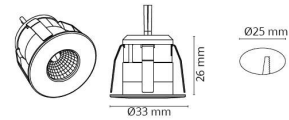

Nano Sort 80lm 2700K Ra>90 Driver 350mA bestilles separat

El-nummer: 3203325
 EAN: 7021989070061
 SG artikkelnr: 907006

Elektrisk

System effekt (W): 1W

Lysteknikk

Type lyskilde: LED
 Effektiv lysstrøm (lm): 80lm
 Lysutbytte: 80 lm/W
 Farge temperatur: 2700K
 Fargegjengivelse (Ra/CRI): Ra>90
 MacAdams faktor: SDCM: 3
 Levetid: L70/B50>50.000
 Lysstråling: Direkte
 Optikk: Reflektor medium
 Lysspredning: 36°
 UGR: UGR<22
 Fotobiologisk sikkerhet: RG 1

Styring

Styring: Driver 350mA bestilles separat

Beskyttelse

Isolasjonsklasse: Klasse III
 IP Klasse: IP44

Energi og godkjenning

Inneholder lyskilde med energiklasse: G

Materialer og overflater

Materiale: Aluminium
 Farge: Sort RAL 9004
 Avskjermingens materiale: Polycarbonat (PC)

Montering/Tilkobling

Montering: Innfelling, Innendørs

Dimensjoner

Høyde (mm) H: 27
 Diameter (mm) D: 33
 Innfellingsdiameter (mm): 25
 Innfellingshøyde (mm): 26
 Vekt (kg) brutto/netto: 0.056 / 0.036

Forpakning

Forpakkingsstørrelse (mm): 55 x 55 x 55