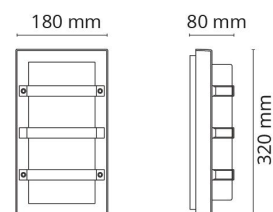

### Dimensjoner

Bredde (mm) W: 180  
Høyde (mm) H: 320  
Dybde (D): 102  
Vekt (kg) brutto/netto: 1.944 / 1.62

### Forpakning

Forpakkingsstørrelse (mm): 330 x 186 x 116

7 0 2 1 9 8 6 1 4 5 2 0 5