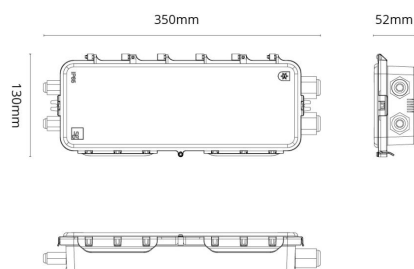

IP65 Koblingsboks

IP65 Koblingsboks Sort Inkl driver 90W Faseavsnitt

El-nummer: 6644169
EAN: 7021988204443
SG artikkelnr: 820444

Elektrisk

Watt: 90W
System effekt (W): 90W

Styring

Styring: Faseavsnitt

Beskyttelse

IP Klasse: IP65

Dimensjoner

Lengde (mm) L: 346
Bredde (mm) W: 127
Høyde (mm) H: 53
Vekt (kg) brutto/netto: 1.076 / 0.944

Forpakning

Forpakkingsstørrelse (mm): 355 x 140 x 65

7 0 2 1 9 8 8 2 0 4 4 4 3