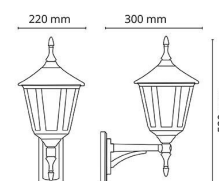

Ibiza Sort E27

El-nummer: 3100322
 EAN: 7021986142044
 SG artikkelnr: 614204

Elektrisk

Watt: Max 15W
 Spenning: 220-240V

Lysteknikk

Sokkel: E27
 Lyskilde inkludert: Nei
 Lysstråling: Direkte
 Optikk: Plast klar

Beskyttelse

Isolasjonsklasse: Klasse II
 IP Klasse: IP44

Materialer og overflater

Materiale: Aluminium
 Farge: Sort RAL 9004
 Avskjermingens materiale: UV-stabilisert polykarbonat

Montering/Tilkobling

Montering: Utenpåliggende, Utendørs
 Tilkobling: Hurtigklemme

Dimensjoner

Bredde (mm) W: 220
 Høyde (mm) H: 520
 Dybde (D): 300
 Vekt (kg) brutto/netto: 2.52 / 2.15

Forpakning

Forpakkingsstørrelse (mm): 240 x 290 x 225

7 0 2 1 9 8 6 1 4 2 0 4 4