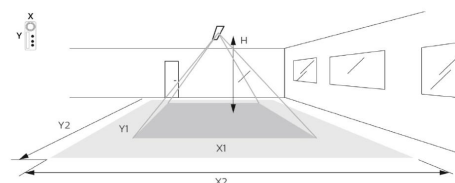

Materialer og overflater

Materiale: Aluminium
Farge: Hvit
Avskjermingens materiale: Akryl (PMMA)

Montering/Tilkobling

Montering: Utenpåliggende, Innendørs
Modul: 300x1200
Tilkobling: Hurtigklemme

Dimensjoner

Lengde (mm) L: 1202
Bredde (mm) W: 302
Høyde (mm) H: 45
Vekt (kg) brutto/netto: 7.6 / 6.85

Forpakning

Forpakkingsstørrelse (mm): 1225 x 335 x 65

H (m)	Minor movements		Major movements	
	X1 (m)	Y1 (m)	X2 (m)	Y2 (m)
2.4	1.9	2.9	2.9	4.3
3	2.4	3.6	3.6	5.4