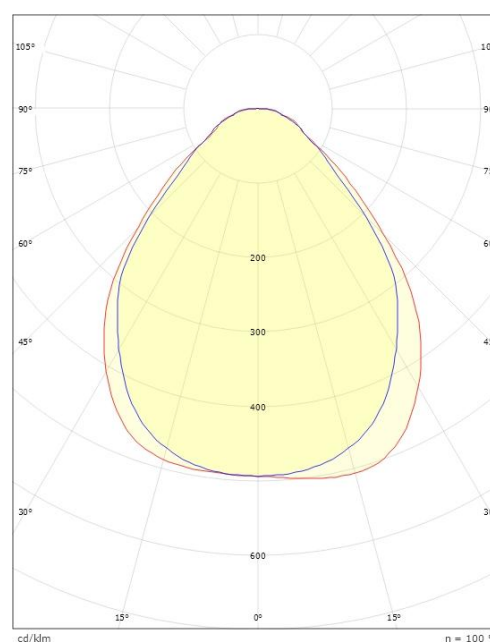

Lengde (mm) L: 1202
Bredde (mm) W: 302
Høyde (mm) H: 45
Vekt (kg) brutto/netto: 7.6 / 6.85

Forpakning

Forpakkingsstørrelse (mm): 1225 x 335 x 65

H (m)	Minor movements		Major movements	
	X1 (m)	Y1 (m)	X2 (m)	Y2 (m)
2.4	1.9	2.9	2.9	4.3
3	2.4	3.6	3.6	5.4