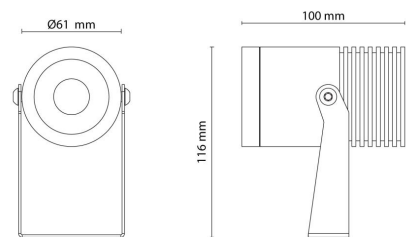

### Montering/Tilkobling

Montering: Utenpåliggende, Utendørs  
Kabel: Kabel 2m  
Tilkobling: Inkl. ledning og støpsel

### Dimensjoner

Lengde (mm) L: 95  
Bredde (mm) W: 46  
Høyde (mm) H: 100  
Vekt (kg) brutto/netto: 0.66 / 0.6

### Forpakning

Forpakkingsstørrelse (mm): 150 x 125 x 65

7 0 2 1 9 8 6 3 0 0 7 8 9