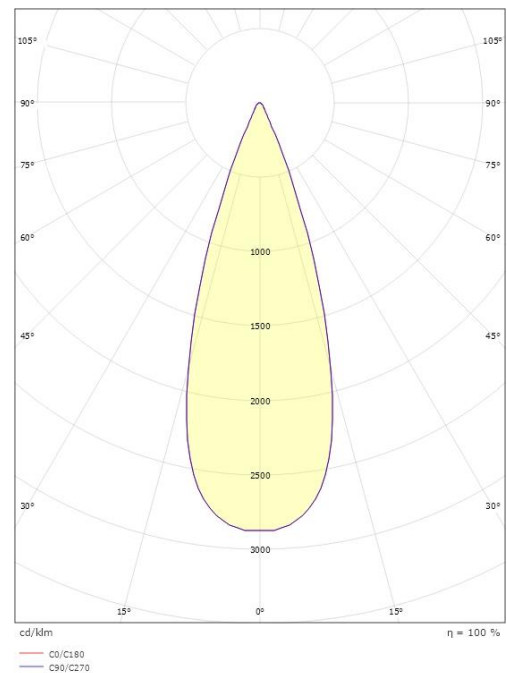

Hovden

Hovden Corten Mini 550lm 2700K Ra>80 Faseavsnitt

El-nummer: 3170526
EAN: 7021986300789
SG artikkelnr: 630078

Elektrisk

System effekt (W): 8W
Spennning: 220-240V
Maks. armaturer per sikring: B10: 69, B16: 98, C10: 69, C16: 98

Lysteknikk

Type lyskilde: LED
Effektiv lysstrøm (lm): 550lm
Lysutbytte: 69 lm/W
Farge temperatur: 2700K
Fargegjengivelse (Ra/CRI): Ra>80
MacAdams faktor: SDCM: 3
Levetid: L70/B10>100.000
Lysstråling: Direkte
Optikk: Linse
Lysspredning: 36°
Synlig flimmer (PstLM): 0

Styring

Styring: Faseavsnitt

Beskyttelse

Isolasjonsklasse: Klasse I
IP Klasse: IP67

Energi og godkjenning

Inneholder lyskilde med energiklasse: F
ULOR (<1%): Ja, opp til 47° tiltvinkel

Materialer og overflater

Materiale: Aluminium
Farge: Grafitt
Avskjermingens materiale: Akryl (PMMA)

Montering/Tilkobling

Montering: Utenpåliggende, Utendørs
Kabel: Kabel 2m
Tilkobling: Inkl. ledning og støpsel

Dimensjoner

Lengde (mm) L: 95
Bredde (mm) W: 46
Høyde (mm) H: 100
Vekt (kg) brutto/netto: 0.66 / 0.6

Forpakning

Forpakkingsstørrelse (mm): 150 x 125 x 65

7 0 2 1 9 8 6 3 0 0 7 8 9