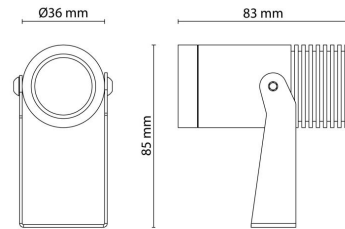

Materiale: Aluminium
Farge: Grafit
Avskjermingens materiale: Akryl (PMMA)

Montering/Tilkobling

Montering: Utenpåliggende, Utendørs
Kabel: Kabel 2m
Tilkobling: Inkl. ledning og støpsel

Dimensjoner

Lengde (mm) L: 82
Bredde (mm) W: 36
Høyde (mm) H: 85
Vekt (kg) brutto/netto: 0.528 / 0.48

Forpakning

Forpakkingsstørrelse (mm): 150 x 120 x 60

7 0 2 1 9 8 6 3 0 0 8 1 9