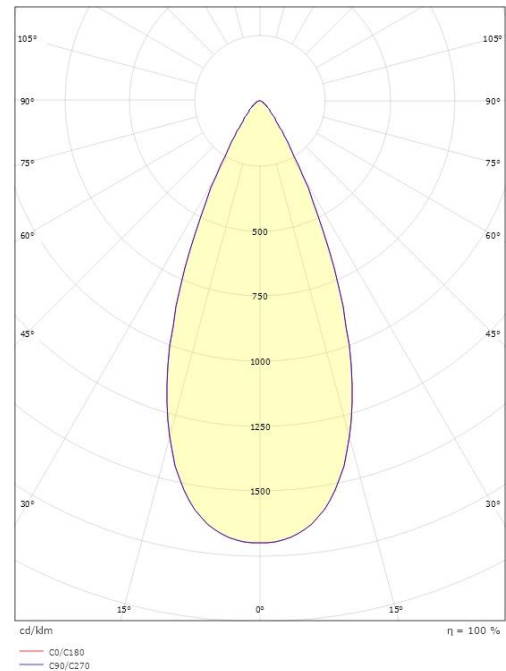

Hovden

Hovden Corten Micro 230lm 2700K Ra>80 Faseavsnitt

El-nummer: 3170529
EAN: 7021986300819
SG artikkelnr: 630081

Elektrisk

System effekt (W): 4W
Spennning: 220-240V
Maks. armaturer per sikring: B10: 69, B16: 98, C10: 69, C16: 98

Lysteknikk

Type lyskilde: LED
Effektiv lysstrøm (lm): 230lm
Lysutbytte: 58 lm/W
Farge temperatur: 2700K
Fargegjengivelse (Ra/CRI): Ra>80
MacAdams faktor: SDCM: 3
Levetid: L70/B10>100.000
Lysstråling: Direkte
Optikk: Linse
Lysspredning: 36°
Synlig flimmer (PstLM): 0

Styring

Styring: Faseavsnitt

Beskyttelse

Isolasjonsklasse: Klasse I
IP Klasse: IP67

Energi og godkjenning

Inneholder lyskilde med energiklasse: E
ULOR (<1%): Ja, opp til 43° tiltvinkel

Materialer og overflater

Materiale: Aluminium
Farge: Grafit
Avskjermingens materiale: Akryl (PMMA)

Montering/Tilkobling

Montering: Utenpåliggende, Utendørs
Kabel: Kabel 2m
Tilkobling: Inkl. ledning og støpsel

Dimensjoner

Lengde (mm) L: 82
Bredde (mm) W: 36
Høyde (mm) H: 85
Vekt (kg) brutto/netto: 0.528 / 0.48

Forpakning

Forpakkingsstørrelse (mm): 150 x 120 x 60

7 0 2 1 9 8 6 3 0 0 8 1 9