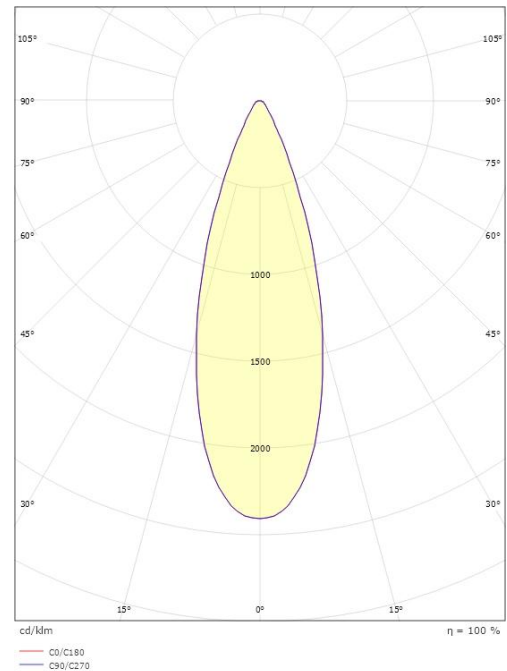

Forpakning

Forpakkingsstørrelse (mm): 160 x 120 x 80