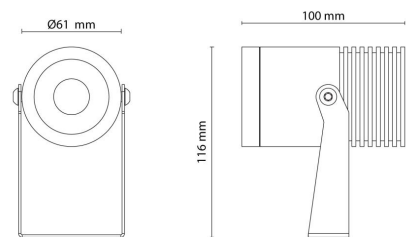

Materiale: Aluminium
Farge: Grafitt
Avskjermingens materiale: Akryl (PMMA)

Montering/Tilkobling

Montering: Utenpåliggende, Utendørs
Kabel: Kabel 2m
Tilkobling: Inkl. ledning og støpsel

Dimensjoner

Lengde (mm) L: 100
Bredde (mm) W: 61
Høyde (mm) H: 116
Vekt (kg) brutto/netto: 0.969 / 0.881

Forpakning

Forpakkingsstørrelse (mm): 160 x 120 x 80

7 0 2 1 9 8 6 3 0 0 8 0 2