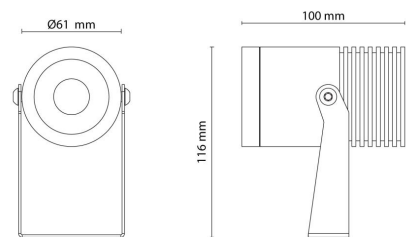

Materiale: Aluminium
Farge: Grafitt
Avskjermingens materiale: Akryl (PMMA)

Montering/Tilkobling

Montering: Utenpåliggende, Utendørs
Kabel: Kabel 2m
Tilkobling: Inkl. ledning og støpsel

Dimensjoner

Lengde (mm) L: 95
Bredde (mm) W: 46
Høyde (mm) H: 100
Vekt (kg) brutto/netto: 0.66 / 0.6

Forpakning

Forpakkingsstørrelse (mm): 150 x 125 x 65

7 0 2 1 9 8 6 3 0 0 7 9 6