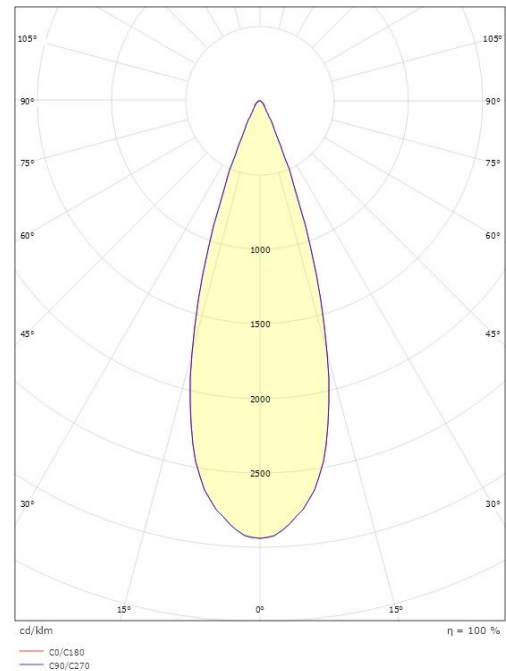

Hovden

Hovden Corten Mini 550lm 3000K Ra>80 Faseavsnitt

El-nummer: 3170527
EAN: 7021986300796
SG artikkelnr: 630079

Elektrisk

System effekt (W): 8W
Spennning: 220-240V
Maks. armaturer per sikring: B10: 69, B16: 98, C10: 69, C16: 98

Lysteknikk

Type lyskilde: LED
Effektiv lysstrøm (lm): 550lm
Lysutbytte: 69 lm/W
Farge temperatur: 3000K
Fargegjengivelse (Ra/CRI): Ra>80
MacAdams faktor: SDCM: 3
Levetid: L70/B10>100.000
Lysstråling: Direkte
Optikk: Linse
Lysspredning: 36°
Synlig flimmer (PstLM): 0

Styring

Styring: Faseavsnitt

Beskyttelse

Isolasjonsklasse: Klasse I
IP Klasse: IP67

Energi og godkjenning

Inneholder lyskilde med energiklasse: F
ULOR (<1%): Ja, opp til 47° tiltvinkel

Materialer og overflater

Materiale: Aluminium
Farge: Grafitt
Avskjermingens materiale: Akryl (PMMA)

Montering/Tilkobling

Montering: Utenpåliggende, Utendørs
Kabel: Kabel 2m
Tilkobling: Inkl. ledning og støpsel

Dimensjoner

Lengde (mm) L: 95
Bredde (mm) W: 46
Høyde (mm) H: 100
Vekt (kg) brutto/netto: 0.66 / 0.6

Forpakning

Forpakkingsstørrelse (mm): 150 x 125 x 65

7 0 2 1 9 8 6 3 0 0 7 9 6