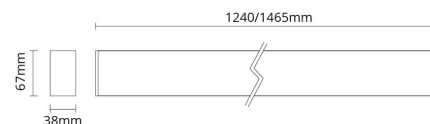

Materialer og overflater

Materiale: Aluminium
Avskjerminingsmateriale: Polycarbonat (PC)

Montering/Tilkobling

Montering: Nedhengt, Innendørs
Modul: 1500
Wiresett: 2x2m wire kit
Kabel: Kabel 3x0,75mm² 2,5m

Dimensjoner

Lengde (mm) L: 1465
Bredde (mm) W: 38
Høyde (mm) H: 67
Vekt (kg) brutto/netto: 4.3 / 3.9

Forpakning

Forpakkingsstørrelse (mm): 1590 x 90 x 61

7 0 2 1 9 8 2 1 2 8 6 9 1