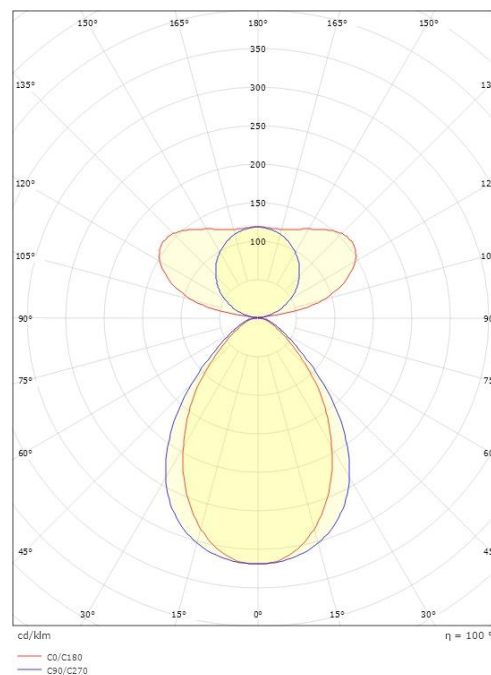

Dimensjoner

Lengde (mm) L: 1465
Bredde (mm) W: 38
Høyde (mm) H: 67
Vekt (kg) brutto/netto: 4.3 / 3.9

Forpakning

Forpakkingsstørrelse (mm): 1590 x 90 x 61

7 0 2 1 9 8 2 1 2 8 6 9 1