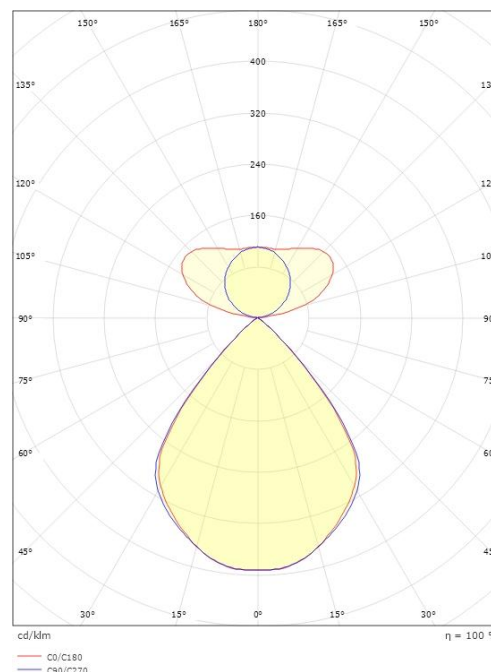

Inspire Sort 3470lm 2700K Ra>90 Faseavsnitt

El-nummer: 3345145
EAN: 7021982128769
SG artikkelnr: 212876

Elektrisk

System effekt (W): 32W
Spenning: 220-240V
Maks. armaturer per sikring: B10: 19, B16: 30, C10: 31, C16: 51
PE Lekkasje strøm (mA): 0.11

Lysteknikk

Type lyskilde: LED
Effektiv lysstrøm (lm): 3470lm
Lysutbytte: 108 lm/W
Farge temperatur: 2700K
Fargegjengivelse (Ra/CRI): Ra>90
MacAdams faktor: SDCM: 3
Levetid: L80/B20>100.000
Levetid: L90>50.000
Lysstråling: Direkte/Indirekte 50/50%
Optikk: Cubic Optic Svart
UGR: UGR<16
Synlig flimrer (PstLM): 0,08
Stroboskopisk flimrer (SVM): 0,05
Fotobiologisk sikkerhet: RG 1

Styring

Styring: Faseavsnitt

Beskyttelse

Isolasjonsklasse: Klasse I
IP Klasse: IP20

Energi og godkjenning

Breem: Oppfyller Hea 01 krav til flimrerfri
belysning (In-Use: Hea 05)

Materialer og overflater

Materiale: Aluminium
Farge: Sort RAL 9004
Avskjermingens materiale: Polycarbonat (PC)

Montering/Tilkobling

Montering: Nedhengt, Innendørs
Wiresett: 2x2m wire kit
Kabel: Kabel 3x0,75mm² 2,5m

Dimensjoner

Lengde (mm) L: 1241
Bredder (mm) W: 38
Høyde (mm) H: 67
Vekt (kg) brutto/netto: 3.1 / 2.5

Forpakning

Forpakkingsstørrelse (mm): 1365 x 90 x 61

7 0 2 1 9 8 2 1 2 8 7 6 9