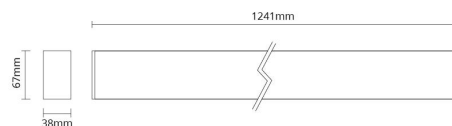

Montering/Tilkobling

Montering: Nedhengt, Innendørs
 Wiresett: 2x2m wire kit
 Kabel: Kabel 3x0,75mm² 2,5m

Dimensjoner

Lengde (mm) L: 1241
 Bredder (mm) W: 38
 Høyde (mm) H: 67
 Vekt (kg) brutto/netto: 3.1 / 2.5

Forpakning

Forpakkingsstørrelse (mm): 1365 x 90 x 61

7 0 2 1 9 8 2 1 2 8 7 6 9