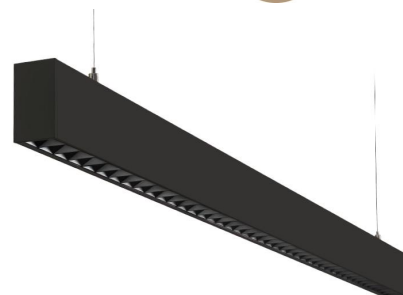

Inspire Sort 3470lm 2700K Ra>90 Faseavsnitt

El-nummer: 3345145
EAN: 7021982128769
SG artikkelnr: 212876

Elektrisk

System effekt (W): 32W
Spenning: 220-240V
Maks. armaturer per sikring: B10: 19, B16: 30, C10: 31, C16: 51
PE Lekkasje strøm (mA): 0.11

Lysteknikk

Type lyskilde: LED
Effektiv lysstrøm (lm): 3470lm
Lysutbytte: 108 lm/W
Farge temperatur: 2700K
Fargegjengivelse (Ra/CRI): Ra>90
MacAdams faktor: SDCM: 3
Levetid: L80/B20>100.000
Levetid: L90>50.000
Lysstråling: Direkte/Indirekte 50/50%
Optikk: Cubic Optic Svart
UGR: UGR<16
Synlig flimrer (PstLM): 0,08
Stroboskopisk flimrer (SVM): 0,05
Fotobiologisk sikkerhet: RG 1

Styring

Styring: Faseavsnitt

Beskyttelse

Isolasjonsklasse: Klasse I
IP Klasse: IP20

Energi og godkjenning

Breem: Oppfyller Hea 01 krav til flimrerfri
belysning (In-Use: Hea 05)

Materialer og overflater

Materiale: Aluminium
Farge: Sort RAL 9004
Avskjermingens materiale: Polycarbonat (PC)

Montering/Tilkobling

Montering: Nedhengt, Innendørs
Wiresett: 2x2m wire kit
Kabel: Kabel 3x0,75mm² 2,5m

Dimensjoner

Lengde (mm) L: 1241
Bredder (mm) W: 38
Høyde (mm) H: 67
Vekt (kg) brutto/netto: 3.1 / 2.5

Forpakning

Forpakkingsstørrelse (mm): 1365 x 90 x 61

7 0 2 1 9 8 2 1 2 8 7 6 9