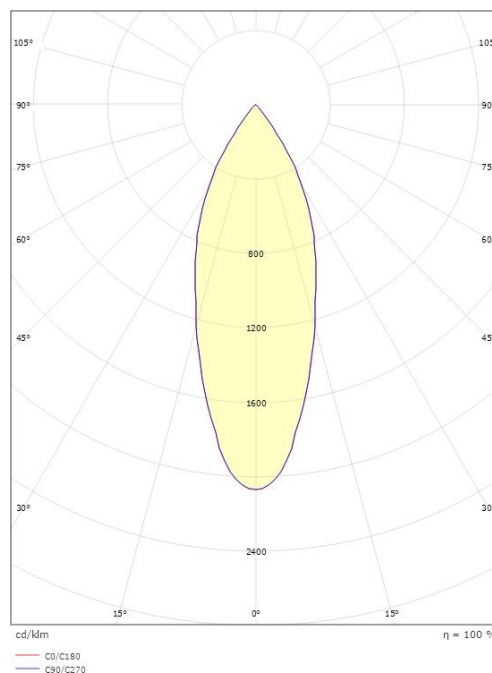

Dimensjoner

Høyde (mm) H: 160
Diameter (mm) D: 59
Vekt (kg) brutto/netto: 0.548 / 0.5

Forpakning

Forpakkingsstørrelse (mm): 80 x 70 x 220

7 0 2 1 9 8 3 2 0 6 1 7 6