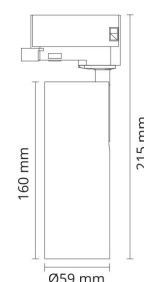

Dimensjoner

Høyde (mm) H: 160
Diameter (mm) D: 59
Vekt (kg) brutto/netto: 0.548 / 0.5

Forpakning

Forpakkingsstørrelse (mm): 80 x 70 x 220

7 0 2 1 9 8 3 2 0 6 1 7 6