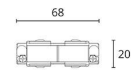

Materialer og overflater

Materiale: Polycarbonat (PC)
Farge: Sort RAL 9004

Montering/Tilkobling

Montering: Utenpåliggende, Innendørs

Dimensjoner

Lengde (mm) L: 68
Bredde (mm) W: 20
Vekt (kg) brutto/netto: 0.049 / 0.029

Forpakning

Forpakkingsstørrelse (mm): 68 x 20 x 36

7 0 2 1 9 8 3 1 4 4 2 8 7