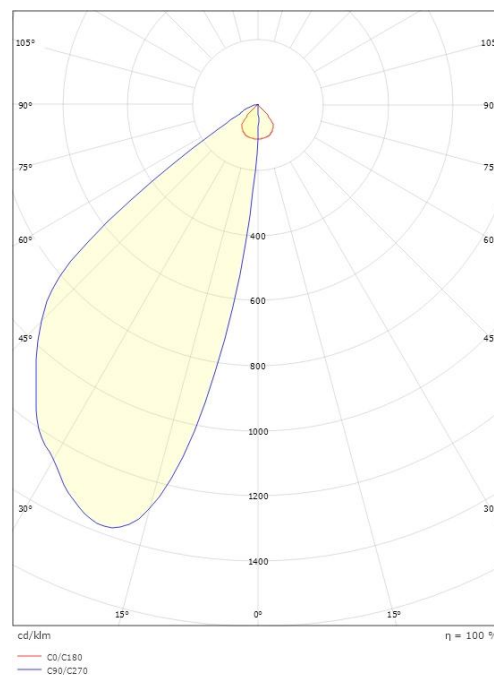

Callisto Pullert

Callisto Stolpe Grafitt 60lm 3000K Ra>80 Faseavsnitt

El-nummer: 3100165
EAN: 7021989231059
SG artikkelnr: 923105

Elektrisk

System effekt (W): 3W
Spennning: 220-240V
Maks. armaturer per sikring: B10: 115, B16: 184, C10: 134, C16: 215

Lysteknikk

Type lyskilde: LED
Effektiv lysstrøm (lm): 60lm
Lysutbytte: 20 lm/W
Farge temperatur: 3000K
Fargegjengivelse (Ra/CRI): Ra>80
MacAdams faktor: SDCM: 3
Levetid: L70/B50>50.000
Lysstråling: Direkte/Asymmetrisk
Optikk: Glass gjennomsiktig
Lysspredning: 65°/85°

Styring

Styring: Faseavsnitt

Beskyttelse

Isolasjonsklasse: Klasse I
IP Klasse: IP44

Energi og godkjenning

Inneholder lyskilde med energiklasse: F
Breeam: Oppfyller Hea 01 krav til flimmerfri belysning (In-Use: Hea 05)

Materialer og overflater

Materiale: Aluminium
Farge: Grafitt
Avskjermingens materiale: Herdet glass

Montering/Tilkobling

Montering: Utendørs
Tilkobling: Hurtigklemme

Dimensjoner

Bredde (mm) W: 180
Høyde (mm) H: 600
Dybde (D): 100
Vekt (kg) brutto/netto: 2.28 / 1.9

Forpakning

Forpakkingsstørrelse (mm): 615 x 188 x 108

7 0 2 1 9 8 9 2 3 1 0 5 9