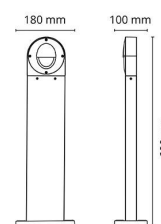

### Dimensjoner

Bredde (mm) W: 180  
Høyde (mm) H: 600  
Dybde (D): 100  
Vekt (kg) brutto/netto: 2.28 / 1.9

### Forpakning

Forpakkingsstørrelse (mm): 615 x 188 x 108

7 0 2 1 9 8 9 2 3 1 0 5 9