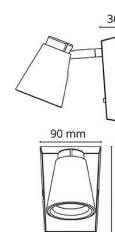

### Dimensjoner

Lengde (mm) L: 160  
Bredde (mm) W: 143  
Høyde (mm) H: 100  
Vekt (kg) brutto/netto: 0.635 / 0.578

### Forpakning

Forpakkingsstørrelse (mm): 140 x 100 x 158

7 0 2 1 9 8 9 1 4 4 5 5 7