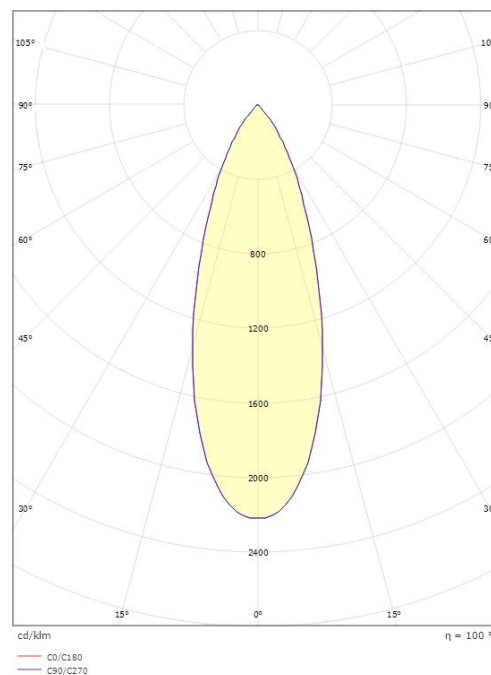

Zoom Square

Zoom Square Sort 270lm 2700K Ra>90 Integrrert dimmer

El-nummer: 3000451
EAN: 7021989144557
SG artikkelnr: 914455

Elektrisk

System effekt (W): 6W
Spennning: 220-240V
Frekvens (Hz): 50/60Hz

Lysteknikk

Type lyskilde: LED
Sokkel: GU10
Lyskilde inkludert: Ja
Effektiv lysstrøm (lm): 270lm
Lysutbytte: 45 lm/W
Farge temperatur: 2700K
Fargegjengivelse (Ra/CRI): Ra>90
MacAdams faktor: SDCM: 2
Levetid: L70/B50>50.000
Lysstråling: Direkte
Lysspredning: 36°

Styring

Styring: Integrrert dimmer

Beskyttelse

Isolasjonsklasse: Klasse II
IP Klasse: IP20

Energi og godkjenning

Inneholder lyskilde med energiklasse: G
Breeam: Oppfyller Hea 01 krav til flimmerfri belysning (In-Use: Hea 05)

Materialer og overflater

Materiale: Front: Aluminium, PA66-frontring, PBT-base, stålarm
Farge: Sort RAL 9004

Montering/Tilkobling

Montering: Utenpåliggende, Innendørs
Tilkobling: Hurtigklemme

Dimensjoner

Lengde (mm) L: 160
Bredde (mm) W: 143
Høyde (mm) H: 100
Vekt (kg) brutto/netto: 0.635 / 0.578

Forpakning

Forpakkingsstørrelse (mm): 140 x 100 x 158

7 0 2 1 9 8 9 1 4 4 5 5 7