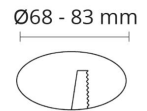

### Dimensjoner

Høyde (mm) H:  
 Diameter (mm) D:  
 Innfellingsdiameter (mm):  
 Vekt (kg) brutto/netto:

51  
 94  
 83  
 0.24 / 0.204

### Forpakning

Forpakkingsstørrelse (mm):

100 x 100 x 85

7 0 2 1 9 8 3 1 4 3 3 3 4