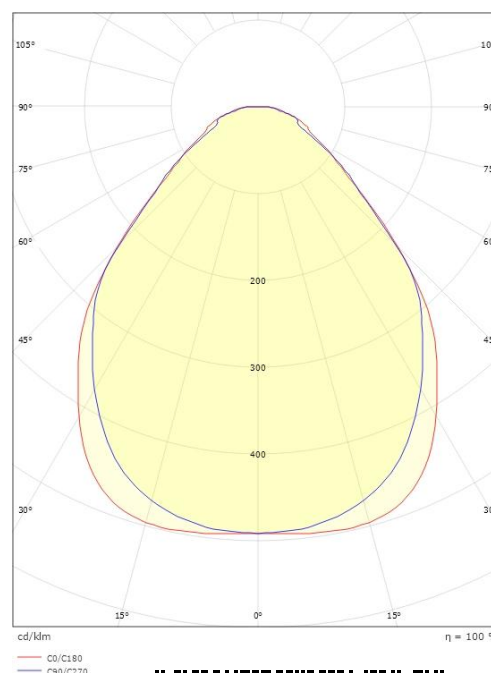

Sense Surface

Sense Surface 640x200 Hvit 2030lm 4000K Ra>80 Faseavsnitt

El-nummer: 3396205
EAN: 7021982123269
SG artikkelnr: 212326

Elektrisk

Watt: 18W
System effekt (W): 18W
Spenning: 220-240V
Frekvens (Hz): 50/60Hz
Maks. armaturer per sikring: B10: 43, B16: 69, C10: 43, C16: 69

Lysteknikk

Type lyskilde: LED
Effektiv lysstrøm (lm): 2030lm
Lysutbytte: 113 lm/W
Farge temperatur: 4000K
Fargegjengivelse (Ra/CRI): Ra>80
MacAdams faktor: SDCM: 3
Levetid: L80/B20>100.000
Lysstråling: Direkte
Optikk: Opalprismatisk
Synlig flimmer (PstLM): 0.07
Stroboskopisk flimmer (SVM): 0.04

Styring

Styring: Faseavsnitt

Beskyttelse

Isolasjonsklasse: Klasse II
IK Klasse: IK10
IP Klasse: IP20

Energi og godkjenning

Inneholder lyskilde med energiklasse: C
Breeam: Oppfyller Hea 01 krav til flimmerfri belysning (In-Use: Hea 05)

Materialer og overflater

Materiale: Aluminium
Farge: Hvit
Avskjermingens materiale: Akryl (PMMA)

Montering/Tilkobling

Montering: Utenpåliggende, Innendørs
Modul: 640x200
Tilkobling: Hurtigklemme

Dimensjoner

Lengde (mm) L: 642
Bredde (mm) W: 202
Høyde (mm) H: 45
Vekt (kg) brutto/netto: 2.88 / 2.6

Forpakning

Forpakkingsstørrelse (mm): 660 x 225 x 65

cd/klm
— C0/C180
— C90/C270

7 0 2 1 9 8 2 1 2 3 2 6 9