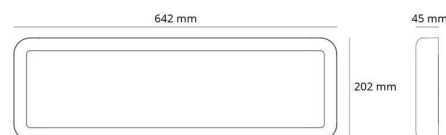

Forpakning

Forpakkingsstørrelse (mm): 660 x 225 x 65

cd/klm
— C0/C180
— C90/C270