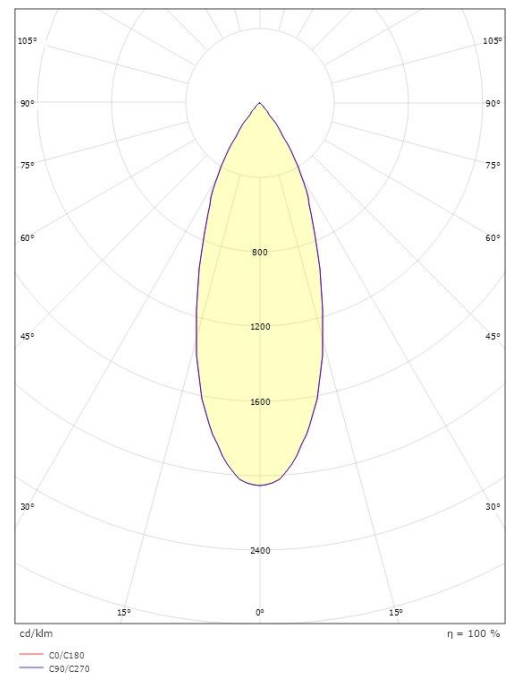

Lengde (mm) L: 135
Bredde (mm) W: 39
Høyde (mm) H: 135
Vekt (kg) brutto/netto: 0.31 / 0.25

Forpakning

Forpakkingsstørrelse (mm): 135 x 39 x 135

7 0 2 1 9 8 3 2 0 8 7 0 5