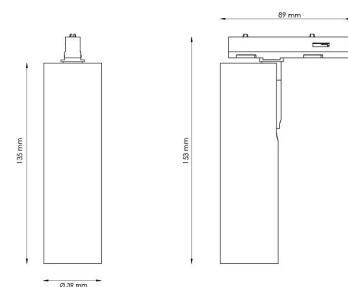

Materialer og overflater

Materiale: Aluminium
Avskjermings materiale: UV-stabilisert polykarbonat

Montering/Tilkobling

Montering: Utenpåliggende, Innendørs
Tilkobling: Zip skinne (adapter inkludert)

Dimensjoner

Lengde (mm) L: 135
Bredde (mm) W: 39
Høyde (mm) H: 135
Vekt (kg) brutto/netto: 0.31 / 0.25

Forpakning

Forpakkingsstørrelse (mm): 135 x 39 x 135

7 0 2 1 9 8 3 2 0 8 7 0 5