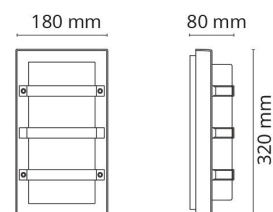

Materialer og overflater

Materiale: Aluminium
 Farge: Sort RAL 9004
 Avskjermingens materiale: UV-stabilisert polykarbonat

Montering/Tilkobling

Montering: Utenpåliggende, Innendørs / Utendørs
 Tilkobling: Hurtigklemme

Dimensjoner

Bredde (mm) W: 180
 Høyde (mm) H: 320
 Dybde (D): 102
 Vekt (kg) brutto/netto: 1.8 / 1.5

Forpakning

Forpakkingsstørrelse (mm): 330 x 186 x 116

7 0 2 1 9 8 6 1 4 5 2 4 3