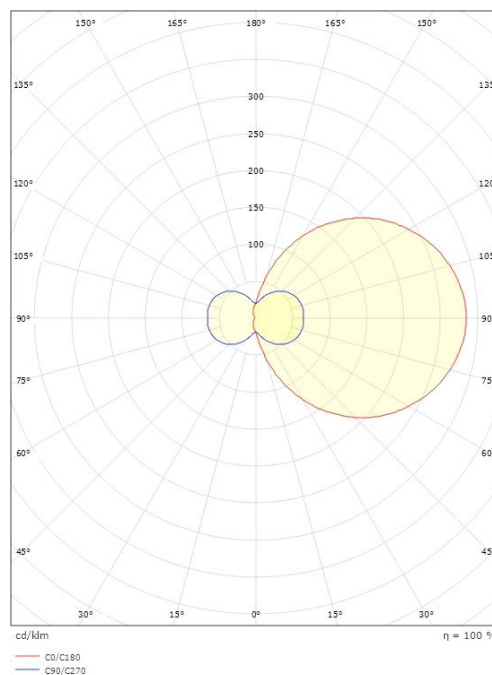

Dimensjoner

Bredde (mm) W: 180
 Høyde (mm) H: 320
 Dybde (D): 102
 Vekt (kg) brutto/netto: 1.8 / 1.5

Forpakning

Forpakkingsstørrelse (mm): 330 x 186 x 116

7 0 2 1 9 8 6 1 4 5 2 4 3