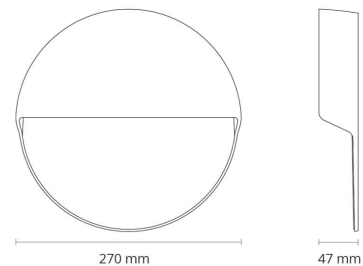

### Dimensjoner

Lengde (mm) L: 269  
Bredde (mm) W: 266  
Høyde (mm) H: 47  
Vekt (kg) brutto/netto: 1.5 / 1.295

### Forpakning

Forpakkingsstørrelse (mm): 275 x 275 x 60

7 0 2 1 9 8 6 5 3 6 1 8 8