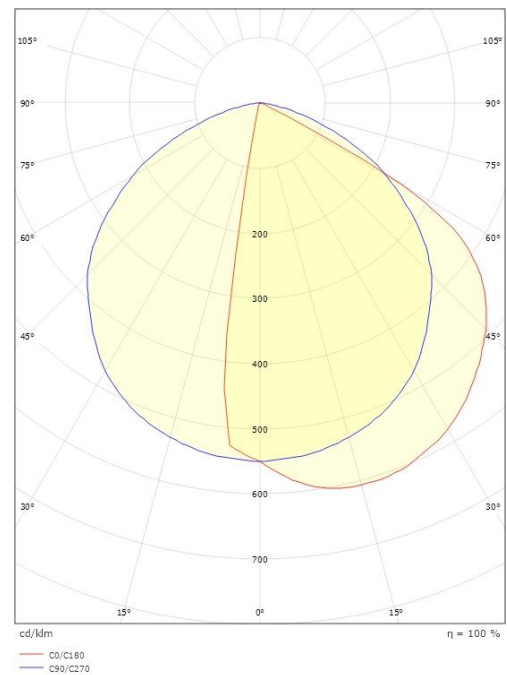

Arlon Round

Arlon Round Corten 860lm 3000K Ra>80 Faseavsnitt

El-nummer: 3127056
EAN: 7021986536188
SG artikkelnr: 653618

Elektrisk

Watt: 10W
System effekt (W): 10W
Spenning: 220-240V
Frekvens (Hz): 50/60Hz
Maks. armaturer per sikring: B10: 31, B16: 50, C10: 52, C16: 85

Lysteknikk

Type lyskilde: LED
Lyskilde inkludert: Ja
Effektiv lysstrøm (lm): 860lm
Lysutbytte: 86 lm/W
Farge temperatur: 3000K
Fargegjengivelse (Ra/CRI): Ra>80
MacAdams faktor: SDCM: 3
Levetid: L80/B20>100.000
Lysstråling: Direkte
Optikk: Diffuser
Synlig flimmer (PstLM): 0.08
Stroboskopisk flimmer (SVM): 0.75

Styring

Styring: Faseavsnitt
Driver: 350mA

Beskyttelse

Isolasjonsklasse: Klasse II
IK Klasse: IK10
IP Klasse: IP65

Energi og godkjenning

Inneholder lyskilde med energiklasse: B

Materialer og overflater

Materiale: Aluminium
Avskjermingens materiale: Polycarbonat (PC)

Montering/Tilkobling

Montering: Vegg, Utendørs
Tilkobling: Hurtigklemme

Dimensjoner

Lengde (mm) L: 269
Bredde (mm) W: 266
Høyde (mm) H: 47
Vekt (kg) brutto/netto: 1.5 / 1.295

Forpakning

Forpakkingsstørrelse (mm): 275 x 275 x 60

7 0 2 1 9 8 6 5 3 6 1 8 8