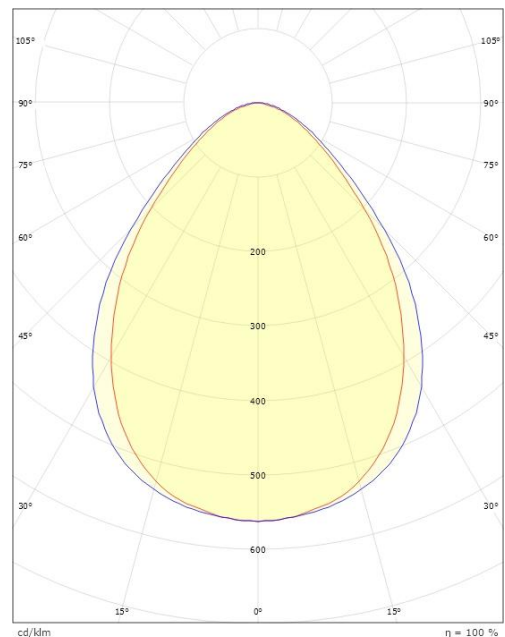

Dimensjoner

Lengde (mm) L: 1600
 Bredder (mm) W: 166
 Høyde (mm) H: 47
 Vekt (kg) brutto/netto: 5.2 / 4.5

Forpakning

Forpakkingsstørrelse (mm): 1620 x 180 x 62

7 0 2 1 9 8 2 1 2 8 0 0 4