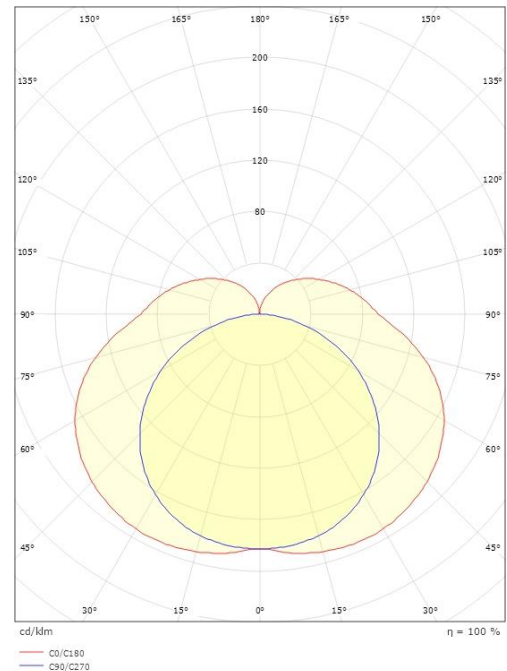

Bredde (mm) W: 1196
Høyde (mm) H: 60
Dybde (D): 52
Vekt (kg) brutto/netto: 1.99 / 1.745

Forpakning

Forpakkingsstørrelse (mm): 1205 x 65 x 65

7 0 2 1 9 8 1 1 4 1 1 4