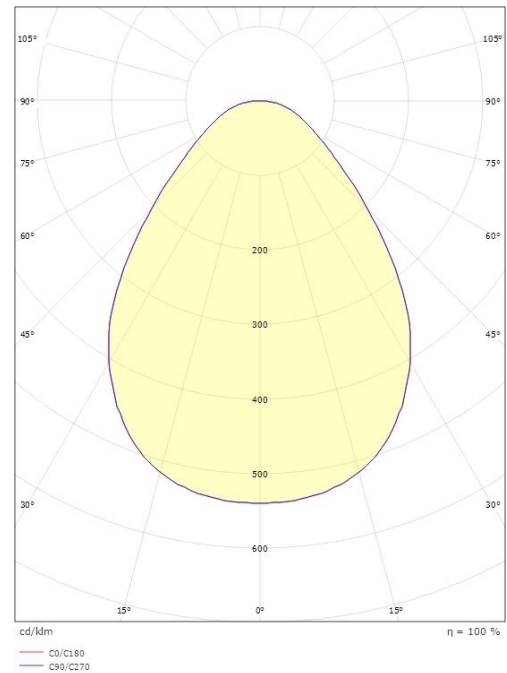

Disc 290 TW

Disc 290 TW Sort 1740lm (@6500K) 2700-6500K Ra>80 TW LEDDim

El-nummer: 3000567
EAN: 7021986060898
SG artikkelnr: 606089

Elektrisk

System effekt (W): 19W
Spenning: 220-240V

Lysteknikk

Type lyskilde: LED
Effektiv lysstrøm (lm): 1740lm (@6500K)
Lysutbytte: 92 lm/W
Farge temperatur: 2700-6500K
Fargegjengivelse (Ra/CRI): Ra>80
MacAdams faktor: SDCM: 3
Levetid: L80/B20>100.000
Levetid: L90>50.000
Lysstråling: Direkte
Optikk: Opalprismatisk
Lysspredning: 85°
UGR: UGR<22

Styring

Styring: TW LEDDim

Beskyttelse

Isolasjonsklasse: Klasse II
IK Klasse: IK10
IP Klasse: IP20

Energi og godkjenning

Inneholder lyskilde med energiklasse: E
Breeam: Oppfyller Hea 01 krav til flimmerfri belysning (In-Use: Hea 05)

Materialer og overflater

Materiale: Aluminium
Farge: Sort
Avskjermingsens materiale: Akryl (PMMA)

Montering/Tilkobling

Montering: Utenpåliggende, Innendørs
Tilkobling: Hurtigklemme

Dimensjoner

Høyde (mm) H: 55
Diameter (mm) D: 288
Vekt (kg) brutto/netto: 2.005 / 1.846

Forpakning

Forpakkingsstørrelse (mm): 308 x 303 x 60

7 0 2 1 9 8 6 0 6 0 8 9 8