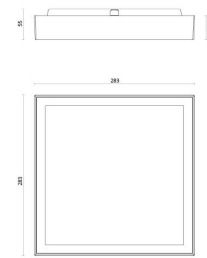

Lysteknikk

Type lyskilde: LED
Effektiv lysstrøm (lm): 2280lm
Lysutbytte: 114 lm/W
Farge temperatur: 3000K
Fargegjengivelse (Ra/CRI): Ra>80
MacAdams faktor: SDCM: 3
Levetid: L80/B20>100.000
Levetid: L90>50.000
Lysstråling: Direkte
Optikk: Opalprismatisk
Lysspredning: 85°
UGR: UGR<25
Fotobiologisk sikkerhet: RG 0