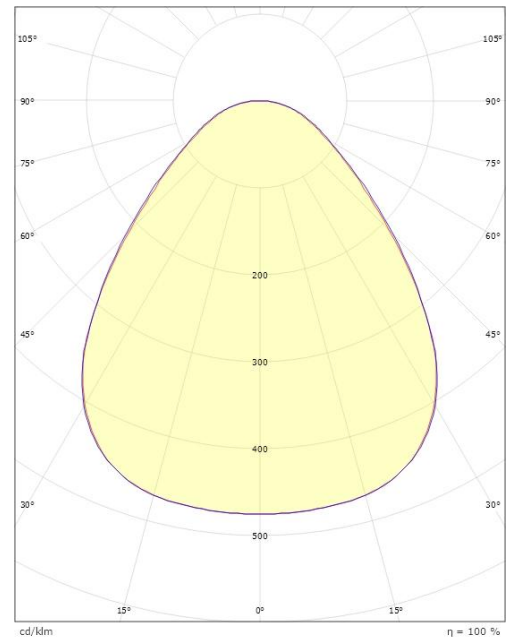

Forpakning

Forpakkingsstørrelse (mm): 308 x 303 x 60