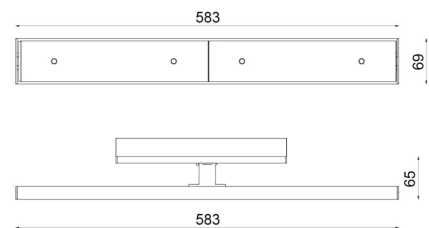

### Montering/Tilkobling

Montering: Utenpåliggende, Innendørs  
Tilkobling: ShopLine skinne (adapter inkludert)

### Dimensjoner

Lengde (mm) L: 583  
Bredde (mm) W: 69  
Høyde (mm) H: 69  
Vekt (kg) brutto/netto: 1.14 / 0.91

### Forpakning

Forpakkingsstørrelse (mm): 600 x 85 x 120

7 0 2 1 9 8 6 0 7 0 4 6 0