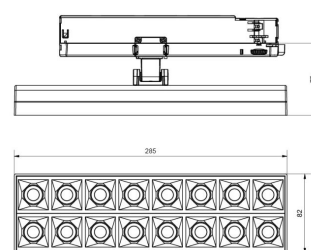

Materialer og overflater

Materiale: Aluminium
Avskjermingens materiale: Polycarbonat (PC)

Montering/Tilkobling

Montering: Utenpåliggende, Innendørs
Tilkobling: ShopLine skinne (adapter inkludert)

Dimensjoner

Lengde (mm) L: 285
Bredde (mm) W: 82
Høyde (mm) H: 75
Vekt (kg) brutto/netto: 0.8 / 0.7

Forpakning

Forpakkingsstørrelse (mm): 290 x 87 x 80

7 0 2 1 9 8 2 1 2 4 6 0 0