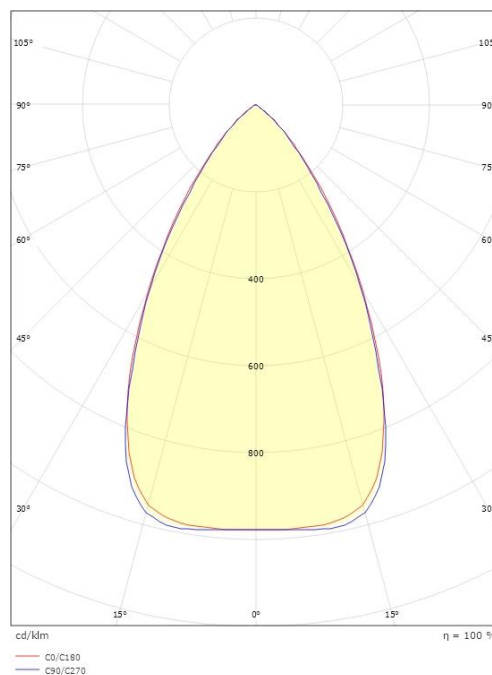

Lengde (mm) L: 285
Bredde (mm) W: 82
Høyde (mm) H: 75
Vekt (kg) brutto/netto: 0.8 / 0.7

Forpakning

Forpakkingsstørrelse (mm): 290 x 87 x 80

7 0 2 1 9 8 2 1 2 4 6 0 0