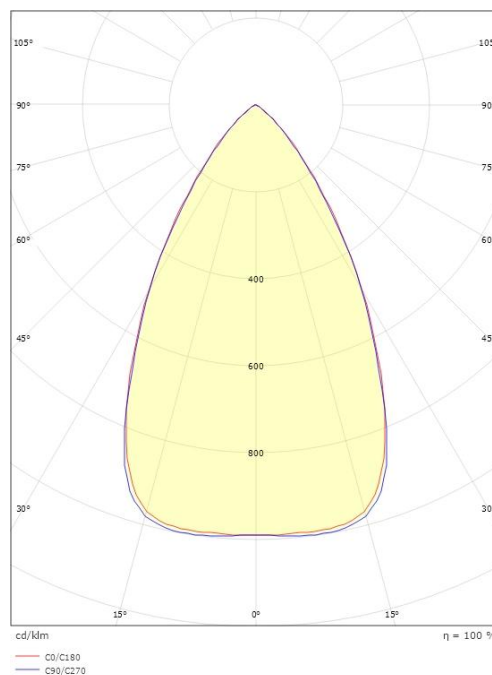

Lengde (mm) L: 285
Bredde (mm) W: 82
Høyde (mm) H: 75
Vekt (kg) brutto/netto: 0.8 / 0.7

Forpakning

Forpakkingsstørrelse (mm): 290 x 87 x 80

7 0 2 1 9 8 2 1 2 4 6 6 2