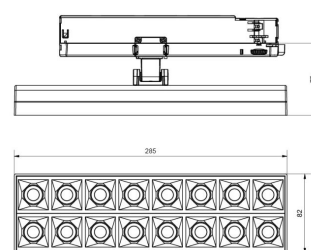

Materialer og overflater

Materiale: Aluminium
Avskjermingens materiale: Polycarbonat (PC)

Montering/Tilkobling

Montering: Utenpåliggende, Innendørs
Tilkobling: ShopLine skinne (adapter inkludert)

Dimensjoner

Lengde (mm) L: 285
Bredde (mm) W: 82
Høyde (mm) H: 75
Vekt (kg) brutto/netto: 0.8 / 0.7

Forpakning

Forpakkingsstørrelse (mm): 290 x 87 x 80

7 0 2 1 9 8 2 1 2 4 6 6 2