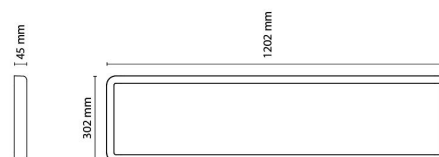

Materialer og overflater

Materiale: Aluminium
Farge: Sort
Avskjermingens materiale: Akryl (PMMA)

Montering/Tilkobling

Montering: Utenpåliggende, Innendørs
Modul: 300x1200
Tilkobling: Hurtigklemme

Dimensjoner

Lengde (mm) L: 1202
Bredde (mm) W: 302
Høyde (mm) H: 45
Vekt (kg) brutto/netto: 7.66 / 6.785

Forpakning

Forpakkingsstørrelse (mm): 1225 x 337 x 70

7 0 2 1 9 8 2 1 2 4 0 4 4